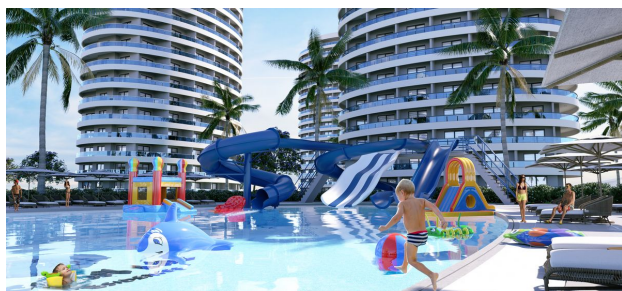

- до пляжу Лонг-Біч всього 5 хвилин ходьби.

Дата закінчення будівництва: 2026 р.

Інформація оновлена: 07.09.2024 р.

Фотогалерея