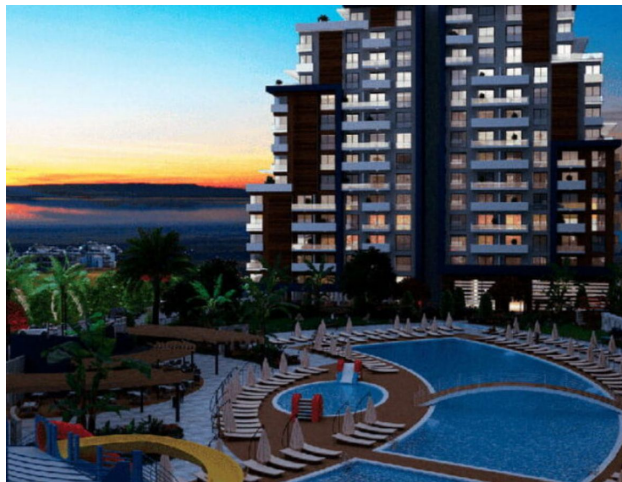

Фотогалерея