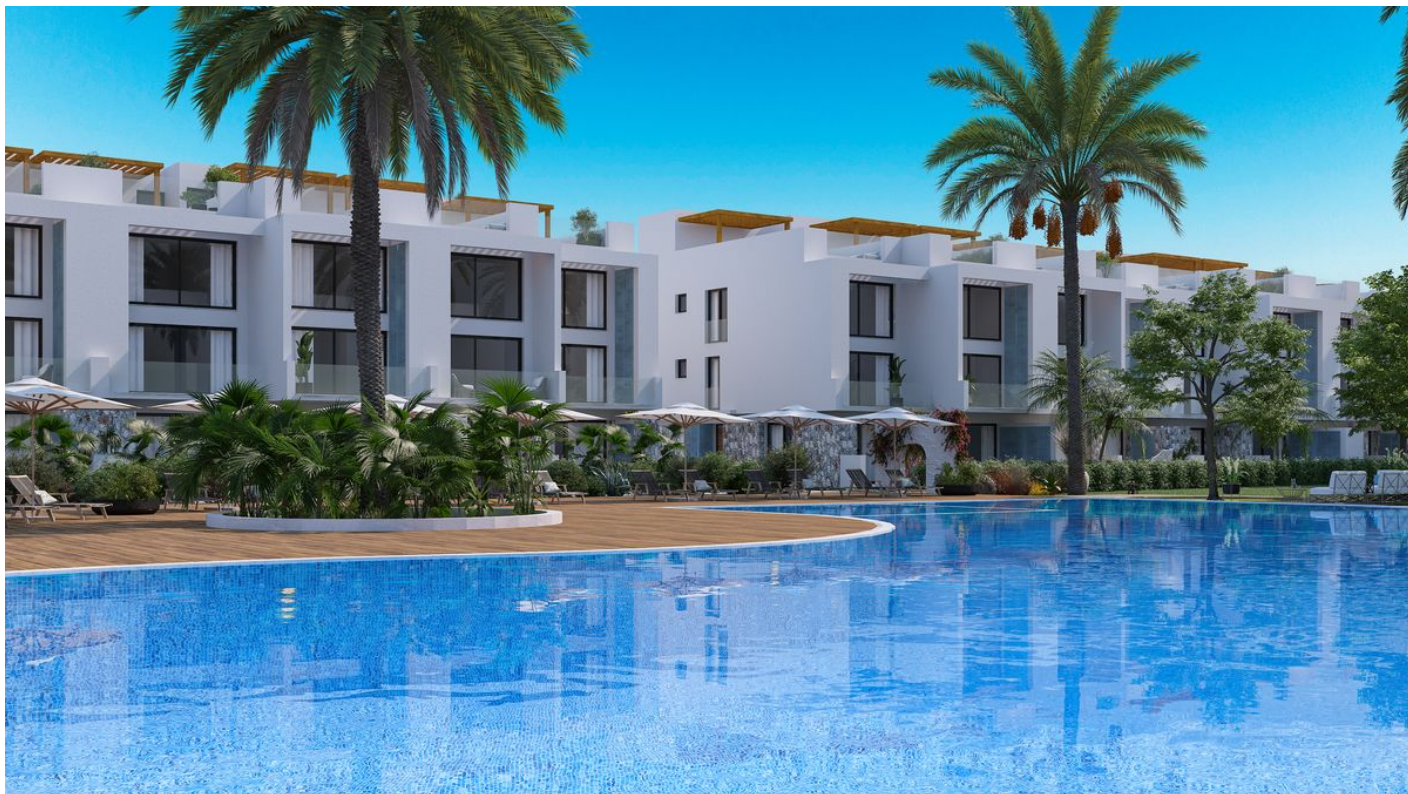

Новий проект преміум-класу посеред моря та гір, в районі Татлису (009272)

180 653 € - 454 545 €

-  Площа **65 м² - 99 м²**
-  Кімнат **1 спальня
2 спальні**
-  Меблі **Частково**
-  До моря: **150 м**
-  Локація: **Північний Кіпр, Есентепе**
-  До аеропорту: **км**

 До центру
міста:

км

Опції

- ✓ Балкон/Тераса
- ✓ Басейн
- ✓ Закрита територія
- ✓ Відкрита автостоянка
- ✓ Дитячий майданчик

Опис

Новий проект преміум-класу, розташований посеред моря та гір, в районі Татлису Північного Кіпру, за 40 км на схід від Кіренії, між горами Бешпармак та узбережжям Середземного моря.

Найбільшою перевагою цього проекту є його розташування на березі моря, ви будете всього за кілька кроків від кристально чистих вод Середземного моря.

Тут можна з комфортом насолодитися життям на самоті, красою природи моря і гір, чудовими видами світанків і заходів сонця і всією необхідною інфраструктурою.