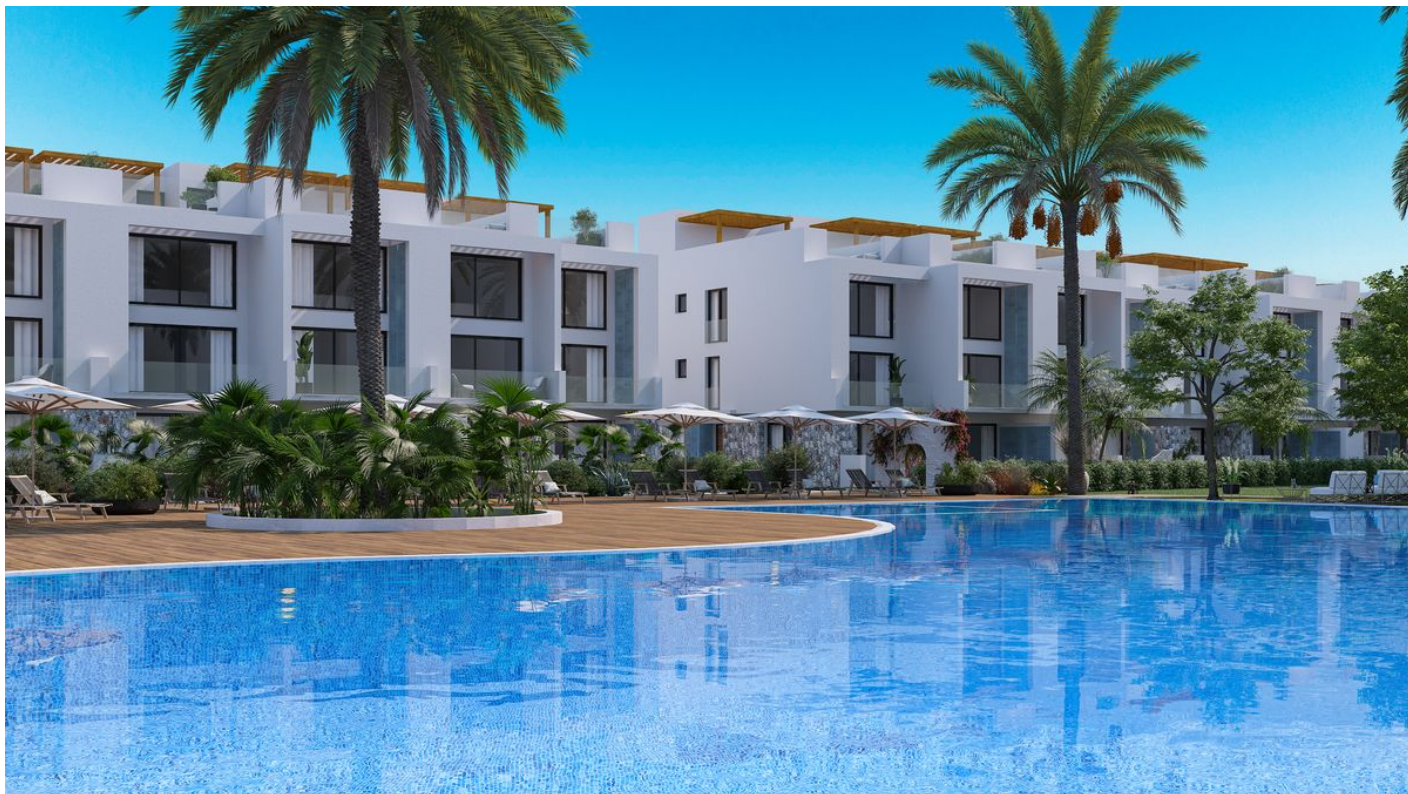

Новий проект преміум-класу посеред моря та гір, в районі Татлису (009272)

180 653 € - 454 545 €

-  Площа **65 м² - 99 м²**
-  Кімнат **1 спальня**
2 спальні
-  Меблі **Частково**
-  До моря: **150 м**
-  Локація: **Північний Кіпр, Есентепе**
-  До аеропорту: **км**

 До центру
міста:

км

Опції

- ✓ Балкон/Тераса
- ✓ Басейн
- ✓ Закрита територія
- ✓ Відкрита автостоянка
- ✓ Дитячий майданчик

Опис

Новий проект преміум-класу, розташований посеред моря та гір, в районі Татлису Північного Кіпру, за 40 км на схід від Кіренії, між горами Бешпармак та узбережжям Середземного моря.

Найбільшою перевагою цього проекту є його розташування на березі моря, ви будете всього за кілька кроків від кристально чистих вод Середземного моря.

Тут можна з комфортом насолодитися життям на самоті, красою природи моря і гір, чудовими видами світанків і заходів сонця і всією необхідною інфраструктурою.