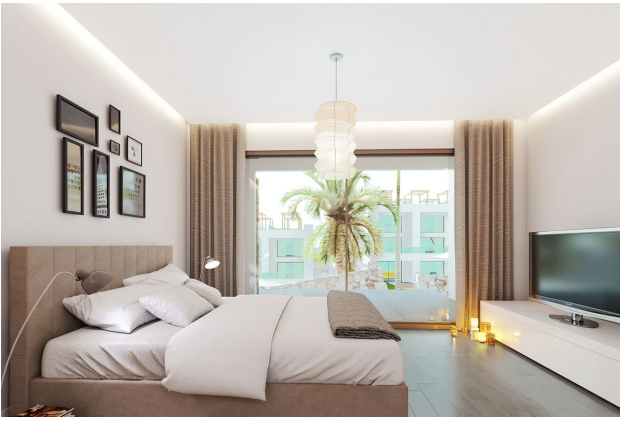

Відскануйте QR-код, щоб відкрити початкову сторінку