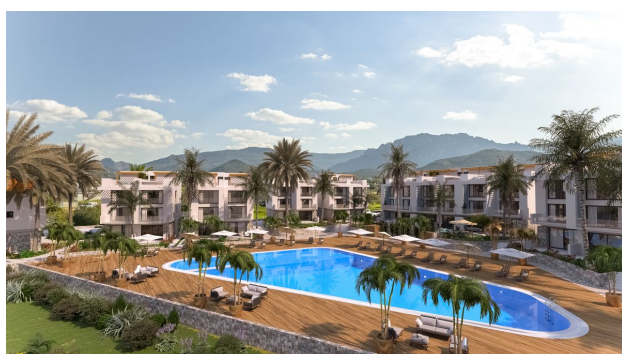

Фотогалерея