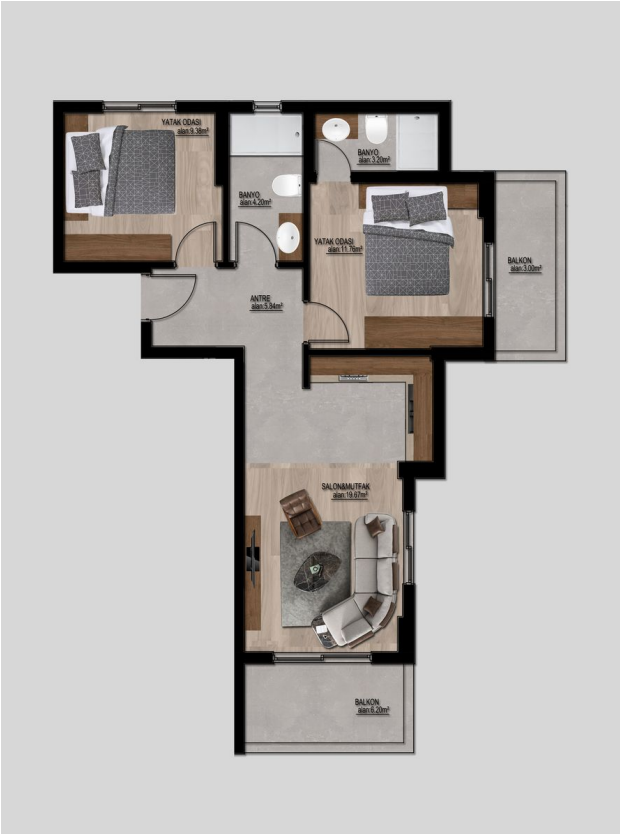

- **Район: Ердемлі**
- Комплекс складається з 1 блоку, 11 поверхів
- **Тип квартир: 1+1**
- Дата здачі: серпень 2024 р.
- Опалення: газ
- Гардероб
- Вбудований кухонний гарнітур

- Гранітна стільниця
- Облаштований санвузол з сантехнікою 1-го класу
- Генератор повного циклу

При початковому внеску 50% – 0% розстрочка до кінця будівництва

Інформація оновлена: 18.11.2024 р.

Фотогалерея

TİP1 1+1 DAİRE

① SALON VE MUTFAK	20.00 M ²
② HOL	3.00 M ²
③ YATAK ODASI	11.00 M ²
④ BANYO	4.20 M ²
⑤ BALKON	7.50 M ²
⑥ BALKON	2.00 M ²

TOPLAM NET ALAN: 47.7 M²

TOPLAM BRÜT ALAN: 58.00 M²

Відскануйте QR-код, щоб відкрити початкову сторінку