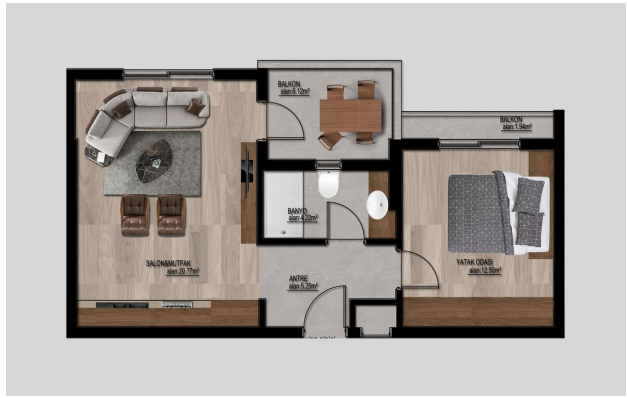

При початковому внеску 50% – 0% розстрочка до кінця будівництва

Інформація оновлена: 24.09.2024 р.

Фотогалерея

TİP1 1+1 DAİRE

① SALON VE MUTFAK	20.00 M ²
② HOL	3.00 M ²
③ YATAK ODASI	11.00 M ²
④ BANYO	4.20 M ²
⑤ BALKON	7.50 M ²
⑥ BALKON	2.00 M ²