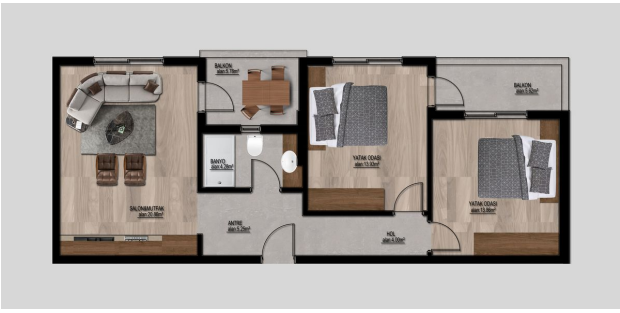

При початковому внеску 50% – 0% розстрочка до кінця будівництва

Інформація оновлена: 18.11.2024 р.

Фотогалерея

TİP1 1+1 DAİRE

① SALON VE MUTFAK	20.00 M ²
② HOL	3.00 M ²
③ YATAK ODASI	11.00 M ²
④ BANYO	4.20 M ²
⑤ BALKON	7.50 M ²
⑥ BALKON	2.00 M ²