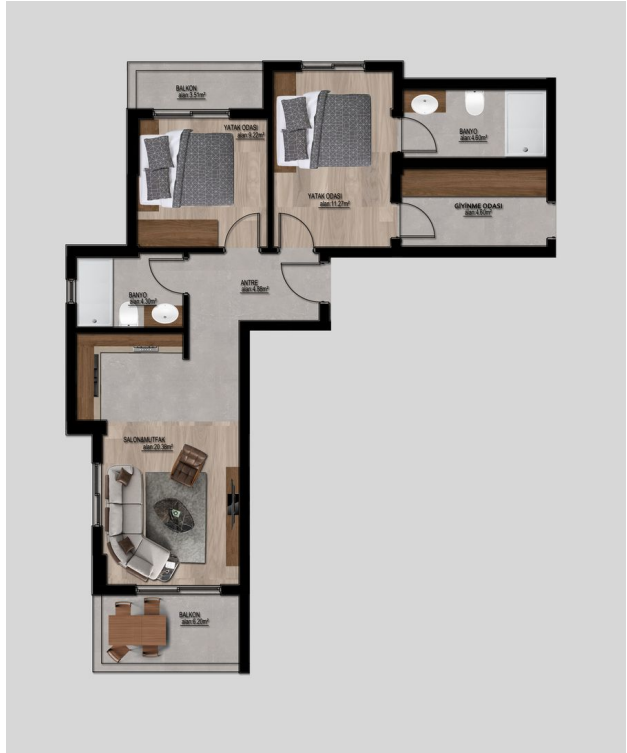

- **Район: Ердемлі**
- Комплекс складається з 1 блоку, 11 поверхів
- **Тип квартир: 1+1**
- Дата здачі: серпень 2024 р.
- Опалення: газ
- Гардероб
- Вбудований кухонний гарнітур

- Гранітна стільниця
- Облаштований санвузол з сантехнікою 1-го класу
- Генератор повного циклу

При початковому внеску 50% – 0% розстрочка до кінця будівництва

Інформація оновлена: 18.11.2024 р.

Фотогалерея

TİP1 1+1 DAİRE

① SALON VE MUTFAK	20.00 M ²
② HOL	3.00 M ²
③ YATAK ODASI	11.00 M ²
④ BANYO	4.20 M ²
⑤ BALKON	7.50 M ²
⑥ BALKON	2.00 M ²