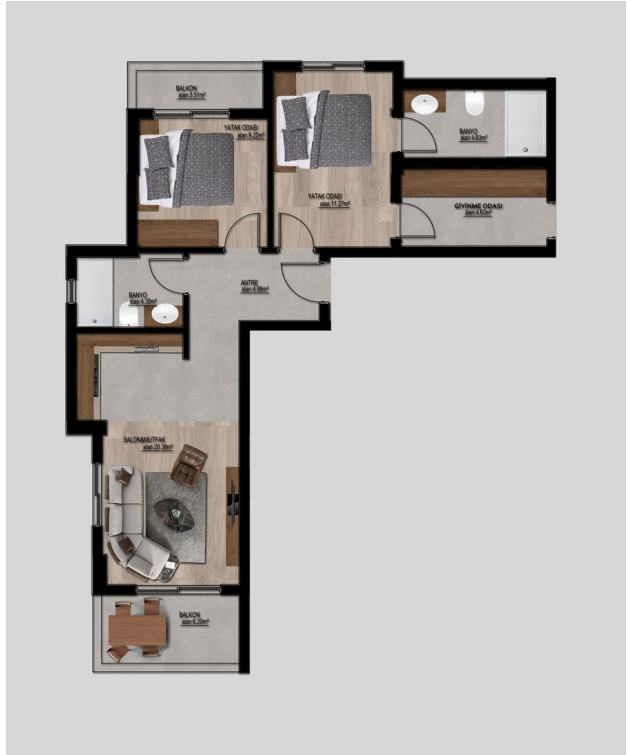

- **Район: Ердемлі**
- Комплекс складається з 1 блоку, 11 поверхів
- **Тип квартир: 1+1**
- Дата здачі: серпень 2024 р.
- Опалення: газ
- Гардероб
- Вбудований кухонний гарнітур

- Гранітна стільниця
- Облаштований санвузол з сантехнікою 1-го класу
- Генератор повного циклу

При початковому внеску 50% – 0% розстрочка до кінця будівництва

Інформація оновлена: 24.09.2024 р.

Фотогалерея

TİP1 1+1 DAİRE

① SALON VE MUTFAK	20.00 M ²
② HOL	3.00 M ²
③ YATAK ODASI	11.00 M ²
④ BANYO	4.20 M ²
⑤ BALKON	7.50 M ²
⑥ BALKON	2.00 M ²