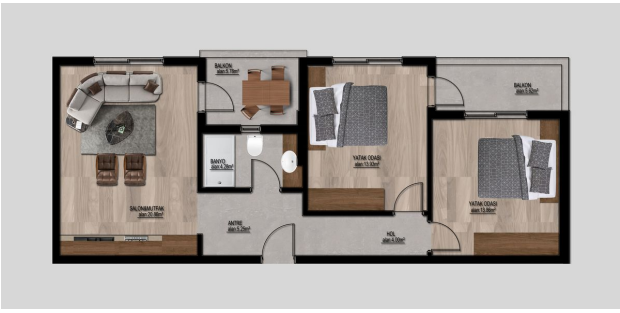

При початковому внеску 50% – 0% розстрочка до кінця будівництва

Інформація оновлена: 24.09.2024 р.

Фотогалерея

TİP1 1+1 DAİRE

① SALON VE MUTFAK	20.00 M ²
② HOL	3.00 M ²
③ YATAK ODASI	11.00 M ²
④ BANYO	4.20 M ²
⑤ BALKON	7.50 M ²
⑥ BALKON	2.00 M ²