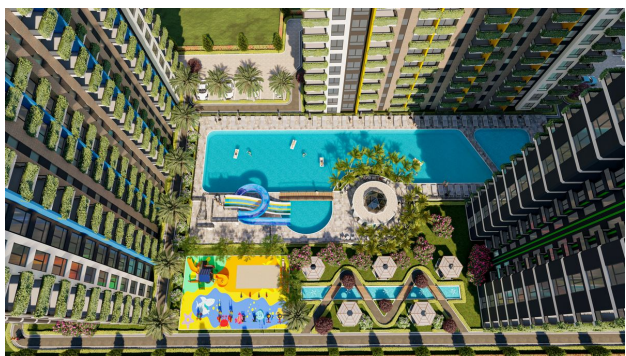

Фотогалерея