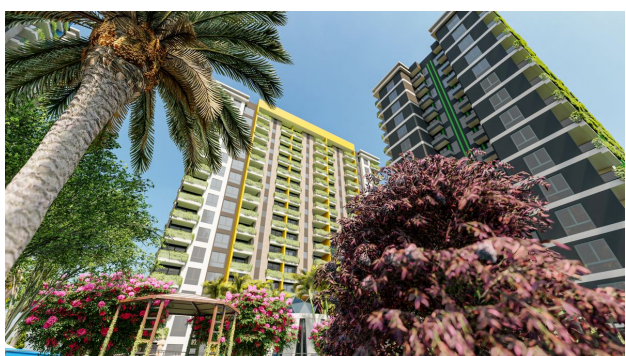

Фотогалерея