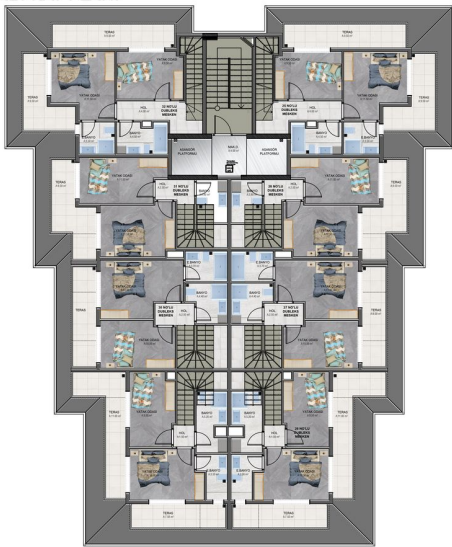

Цей проект пропонує 32 квартири планування **1+1 та 2+1 дуплекси на даху з приголомшливим видом на море.**

**Зовнішня та внутрішня інфраструктура** включатиме відкритий великий басейн, критий басейн, сауну, фітнес, кафе, вбудовану кухню, дитячий майданчик, більярд, відкрите паркування.

## **Фотогалерея**

718-4 PAYALLAR  
ÇATI ARASI KAT PLANI

718-4 PAYALLAR  
BODRUM KAT PLANI

718-4 PAYALLAR  
ZEMİN KAT,1,2 KAT PLANI

718-4 PAYALLAR  
3. KAT PLANI