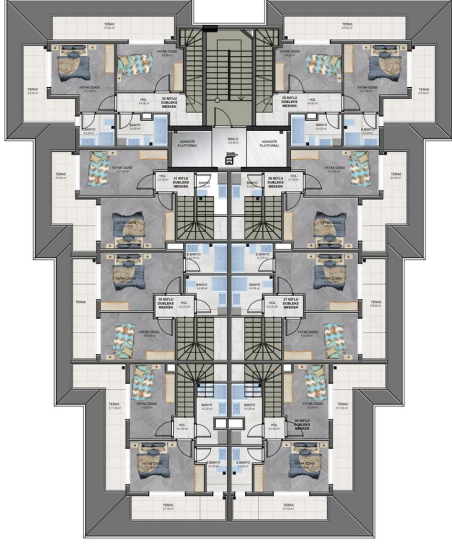

Цей проект пропонує 32 квартири планування **1+1 та 2+1 дуплекси на даху з приголомшливим видом на море.**

Зовнішня та внутрішня інфраструктура включатиме відкритий великий басейн, критий басейн, сауну, фітнес, кафе, вбудовану кухню, дитячий майданчик, більярд, відкрите паркування.

Інформація оновлена: 05.06.2024 р.

Фотогалерея

718-4 PAYALLAR
ÇATI ARASI KAT PLANI

718-4 PAYALLAR
BODRUM KAT PLANI

718-4 PAYALLAR
ZEMİN KAT,1,2 KAT PLANI

718-4 PAYALLAR
3. KAT PLANI

Відскануйте QR-код, щоб відкрити початкову сторінку