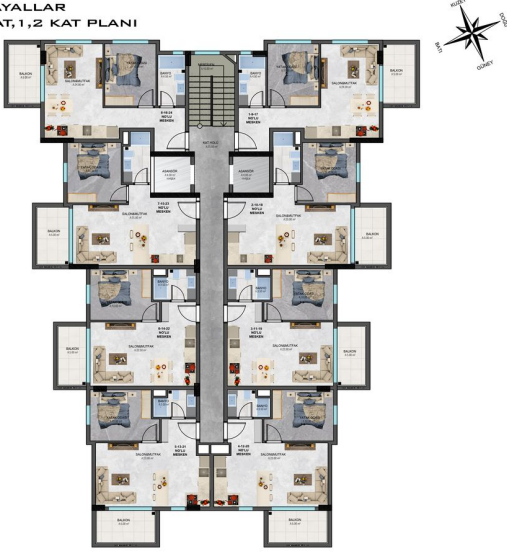

Цей проект пропонує 32 квартири планування **1+1 та 2+1 дуплекси на даху з приголомшливим видом на море.**

Зовнішня та внутрішня інфраструктура включатиме відкритий великий басейн, критий басейн, сауну, фітнес, кафе, вбудовану кухню, дитячий майданчик, більярд, відкрите паркування.

Інформація оновлена: 05.06.2024 р.

Фотогалерея

718-4 PAYALLAR
ÇATI ARASI KAT PLANI

718-4 PAYALLAR
BODRUM KAT PLANI

718-4 PAYALLAR
ZEMİN KAT,1,2 KAT PLANI

718-4 PAYALLAR
3. KAT PLANI

Відскануйте QR-код, щоб відкрити початкову сторінку