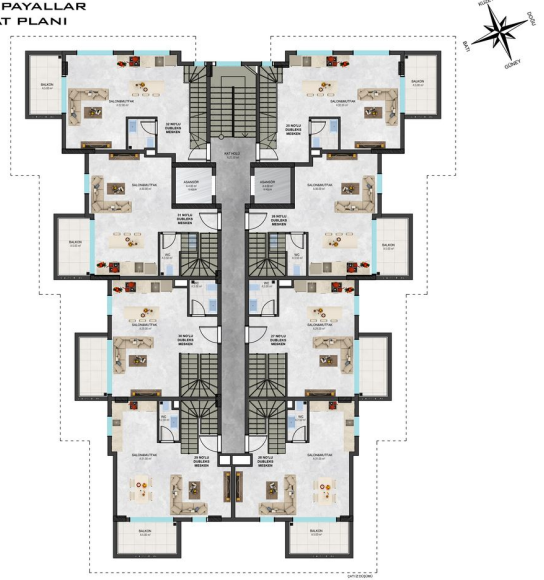

Цей проект пропонує 32 квартири планування **1+1 та 2+1 дуплекси на даху з приголомшливим видом на море.**

Зовнішня та внутрішня інфраструктура включатиме відкритий великий басейн, критий басейн, сауну, фітнес, кафе, вбудовану кухню, дитячий майданчик, більярд, відкрите паркування.

Інформація оновлена: 05.06.2024 р.

Фотогалерея

718-4 PAYALLAR
ÇATI ARASI KAT PLANI

718-4 PAYALLAR
BODRUM KAT PLANI

718-4 PAYALLAR
ZEMİN KAT,1,2 KAT PLANI

718-4 PAYALLAR
3. KAT PLANI

Відскануйте QR-код, щоб відкрити початкову сторінку