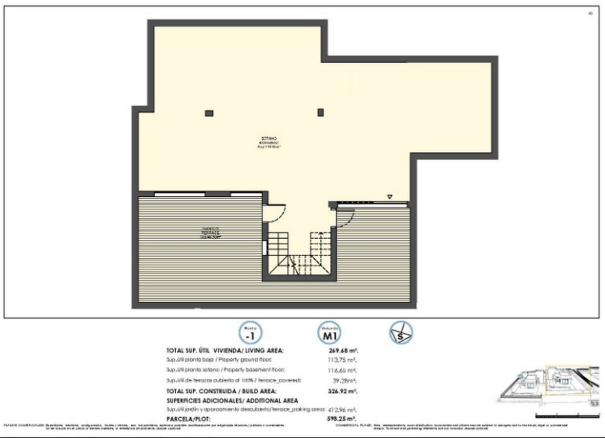

Відскануйте QR-код, щоб відкрити початкову сторінку