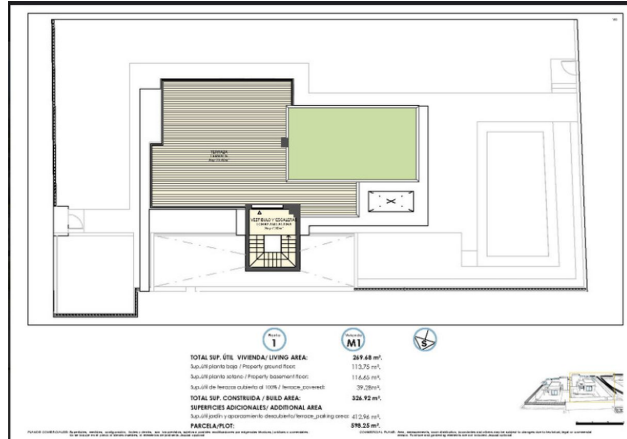

Відскануйте QR-код, щоб відкрити початкову сторінку