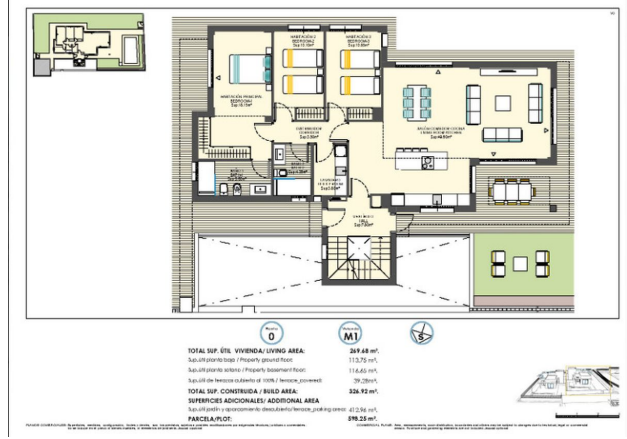

Відскануйте QR-код, щоб відкрити початкову сторінку