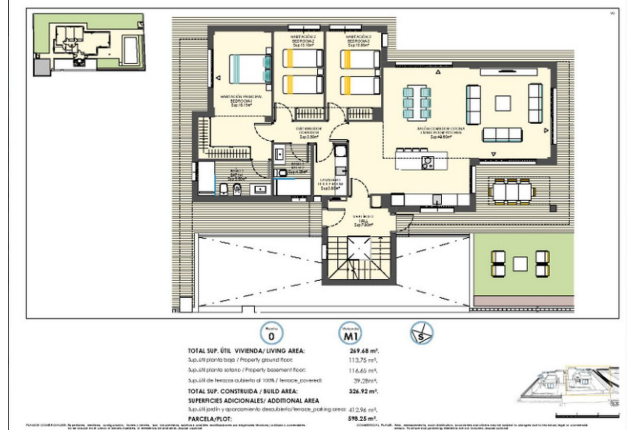

Відскануйте QR-код, щоб відкрити початкову сторінку