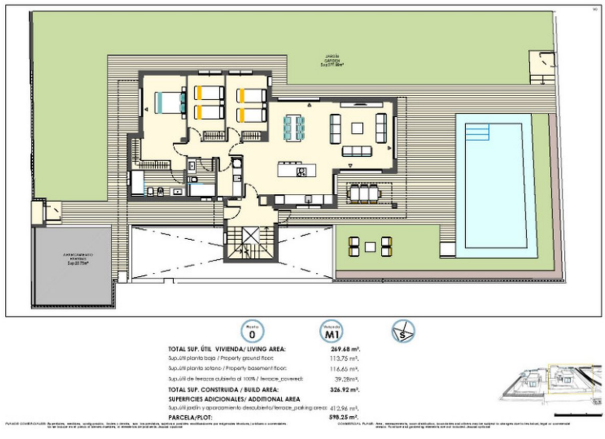

Відскануйте QR-код, щоб відкрити початкову сторінку