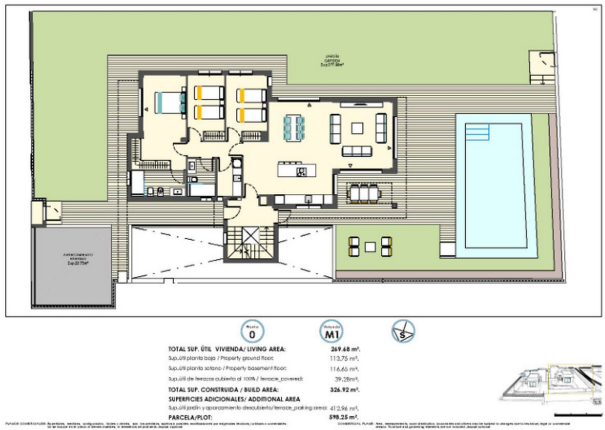

Відскануйте QR-код, щоб відкрити початкову сторінку