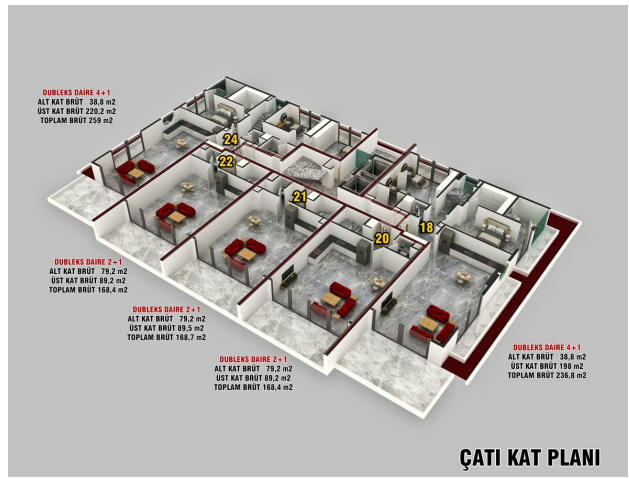

Відскануйте QR-код, щоб відкрити початкову сторінку