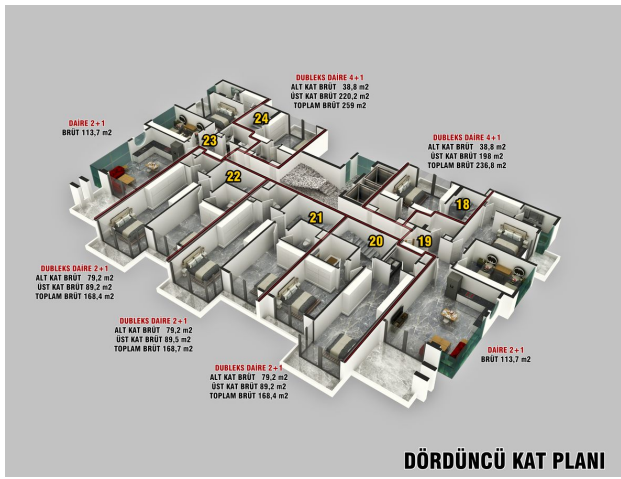

Відскануйте QR-код, щоб відкрити початкову сторінку