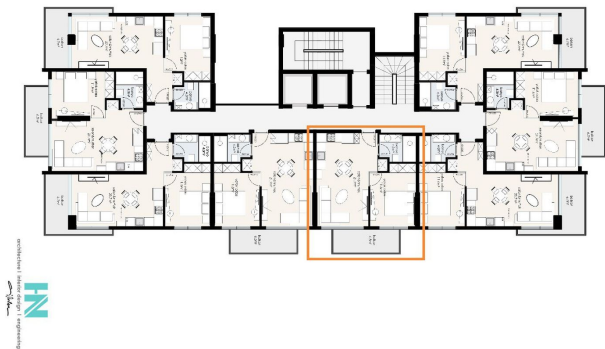

Відскануйте QR-код, щоб відкрити початкову сторінку