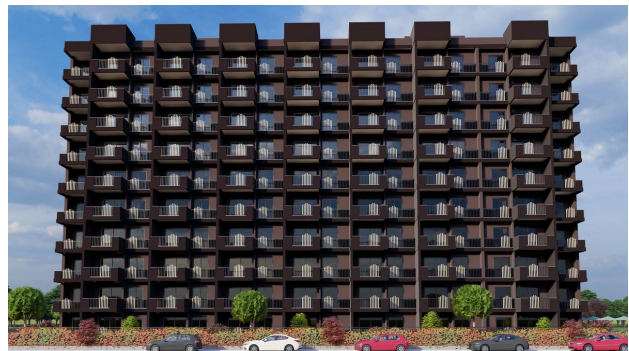

- відеоспостереження

Особливості інтер'єру:

- кухонні шафи
- шафи для ванної
- вікна ПВХ
- фарба на основі силікону

Інфраструктура комплексу:

- відкритий басейн
- відкрита парковка
- дитячий майданчик
- зона барбекю
- фітнес
- настільний теніс

При початковому внеску 50% – 0% розстрочка до кінця будівництва

Дата закінчення будівництва: 30.06.2024

Інформація оновлена: 26.03.2025 р.

Фотогалерея