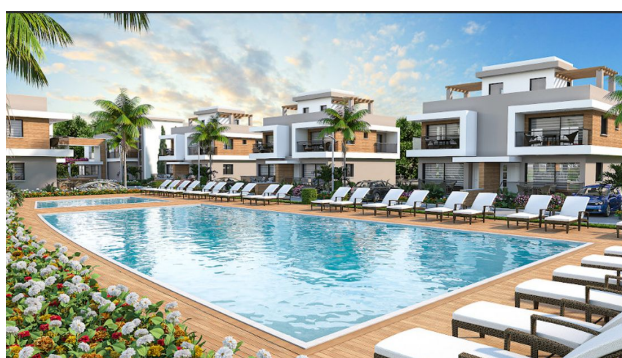

Фотогалерея