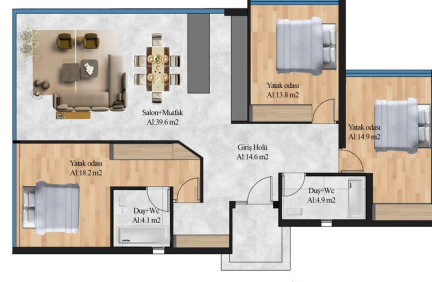

Дата закінчення будівництва: 12.2023

Інформація оновлена: 15.08.2024 р.

Фотогалерея

ZEMİN KAT PLANI TIP 1
ÖLÇEK 1/100
BRÜT ALAN:125 m²

ZEMİN KAT PLANI TIP 2
ÖLÇEK 1/100
BRÜT ALAN:125 m²

ZEMİN KAT PLANI TIP 3
ÖLÇEK 1/100
BRÜT ALAN:125 m²