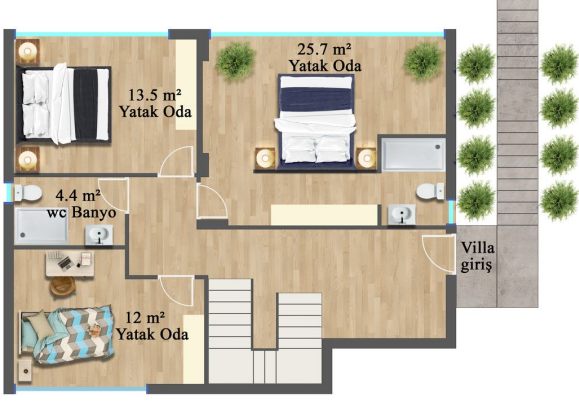

Дата закінчення будівництва: 12.2023

Інформація оновлена: 15.08.2024 р.

Фотогалерея

ZEMİN KAT PLANI TIP 1
ÖLÇEK 1/100
BRÜT ALAN:125 m²

ZEMİN KAT PLANI TIP 2
ÖLÇEK 1/100
BRÜT ALAN:125 m²

ZEMİN KAT PLANI TIP 3
ÖLÇEK 1/100
BRÜT ALAN:125 m²