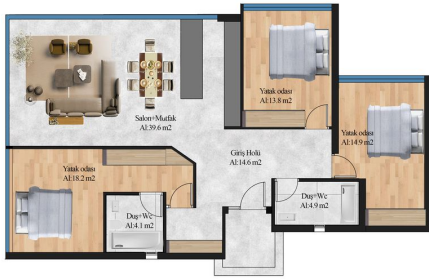

Дата закінчення будівництва: 12.2023

Інформація оновлена: 06.02.2025 р.

Фотогалерея

ZEMİN KAT PLANI
ÖLÇEK 1/100
BRÜT ALAN:125 m2

ZEMİN KAT PLANI
ÖLÇEK 1/100
BRÜT ALAN:125 m2

ZEMİN KAT PLANI
ÖLÇEK 1/100
BRÜT ALAN: 125 m²