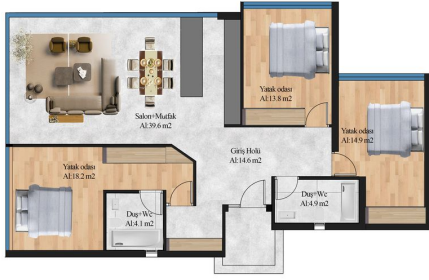

Дата закінчення будівництва: 12.2023

Інформація оновлена: 08.10.2024 р.

Фотогалерея

ZEMİN KAT PLANI TIP 1
ÖLÇEK 1/100
BRÜT ALAN:125 m²

ZEMİN KAT PLANI TIP 2
ÖLÇEK 1/100
BRÜT ALAN:125 m²

ZEMİN KAT PLANI TIP 3
ÖLÇEK 1/100
BRÜT ALAN: 125 m²