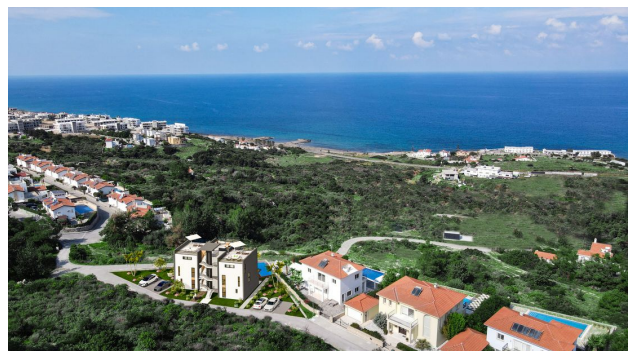

Площа 38-50 м2.

Відстань до моря 600 метрів. До аеропорту 45 хвилин.

Інфраструктура комплексу включає:

- спільний басейн
- зону відпочинку
- паркувальні місця
- ландшафтні сади

План оплати:

- 50% початковий внесок
- на етапі будівництва діє безвідсоткова розстрочка

Закінчення будівництва: 2024

Інформація оновлена: 13.06.2024 р.

Фотогалерея