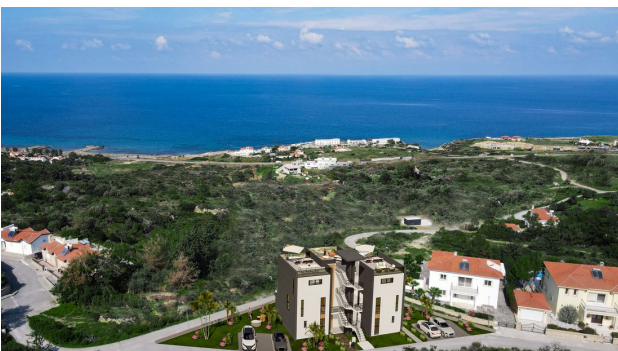

Площа 38-50 м2.

Відстань до моря 600 метрів. До аеропорту 45 хвилин.

Інфраструктура комплексу включає:

- спільний басейн
- зону відпочинку
- паркувальні місця
- ландшафтні сади

План оплати:

- 50% початковий внесок
- на етапі будівництва діє безвідсоткова розстрочка

Закінчення будівництва: 2024

Інформація оновлена: 13.06.2024 р.

Фотогалерея