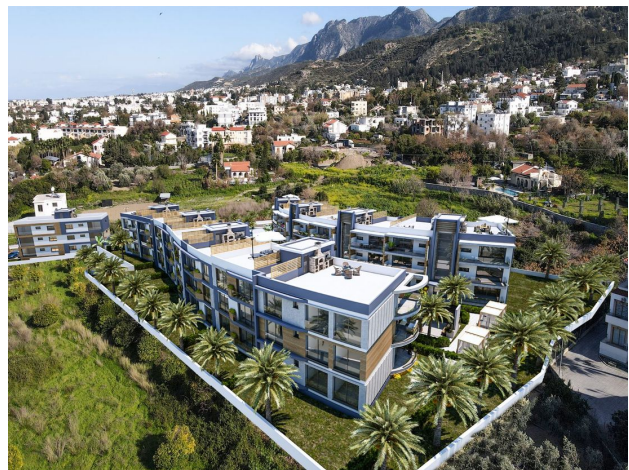

- 2+1 площа 110-115 м2 з садом та терасою
- 3+1 площа 140 м2

З інфраструктури є великий комунальний загальний басейн, площа територій з ландшафтним дизайном більше 1000 м2!

Для кожного житла передбачено своє місце для паркування, територія закрита. У вартість апартаментів включені кухонні меблі та сучасні шафи в спальнях.

Відстань до моря 1000 метрів.

План оплати:

- 35% початковий внесок
- Розстрочка 35% до передачі ключів
- 30% безпроцентна розстрочка протягом 12 місяців після передачі ключів

Дата закінчення будівництва: 09.2025

Інформація оновлена: 15.08.2024 р.

Фотогалерея