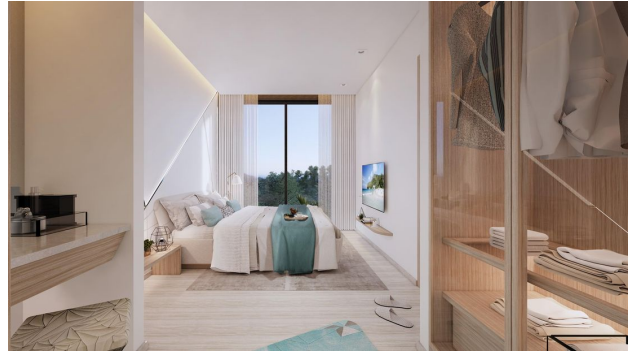

Відскануйте QR-код, щоб відкрити початкову сторінку