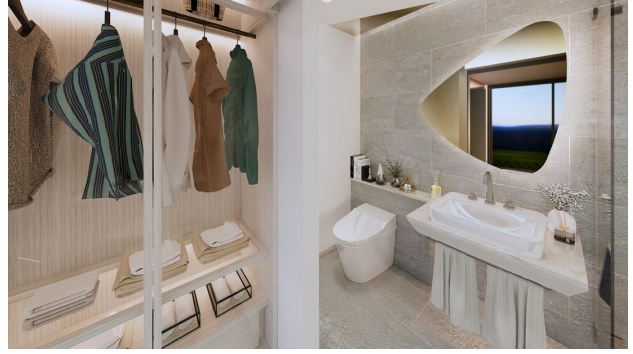

Відскануйте QR-код, щоб відкрити початкову сторінку