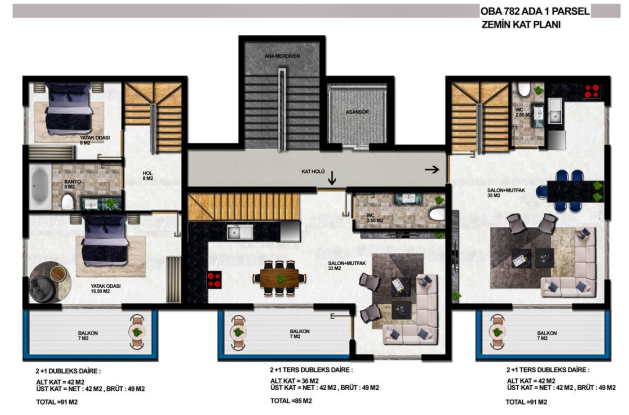

OBA 782 ADA 1 PARSEL
3. KAT PLANI