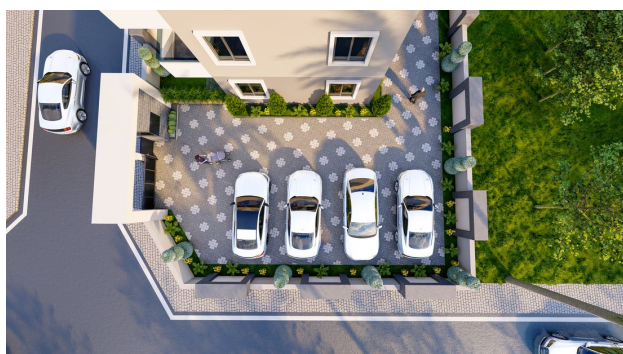

Фотогалерея