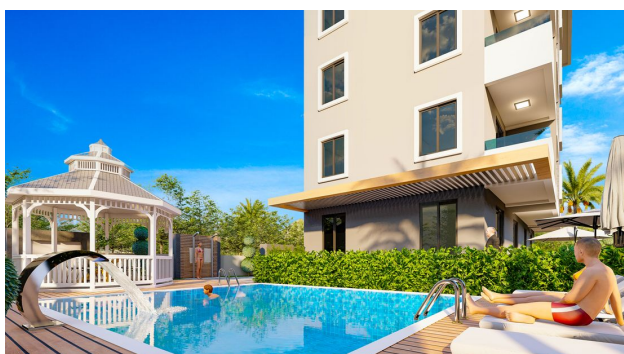

Фотогалерея