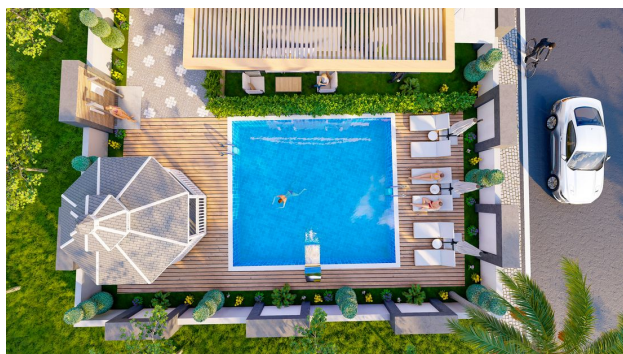

Фотогалерея