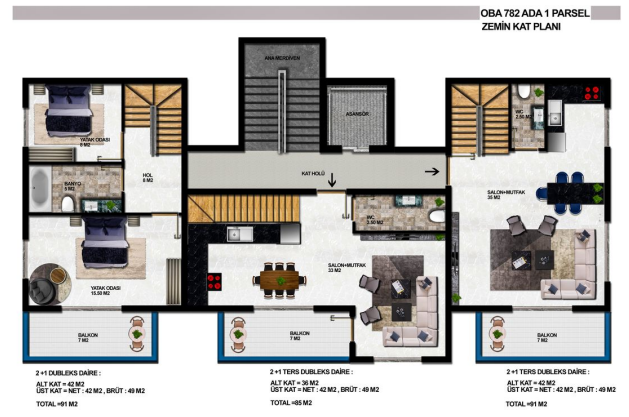

OBA 782 ADA 1 PARSEL
3. KAT PLANI