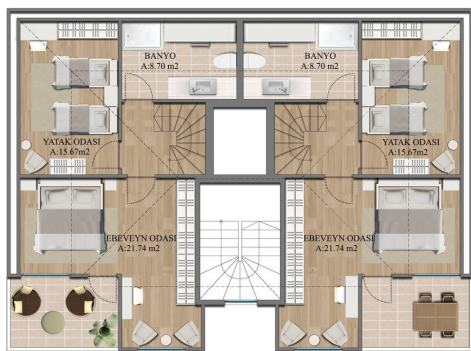

Відскануйте QR-код, щоб відкрити початкову сторінку