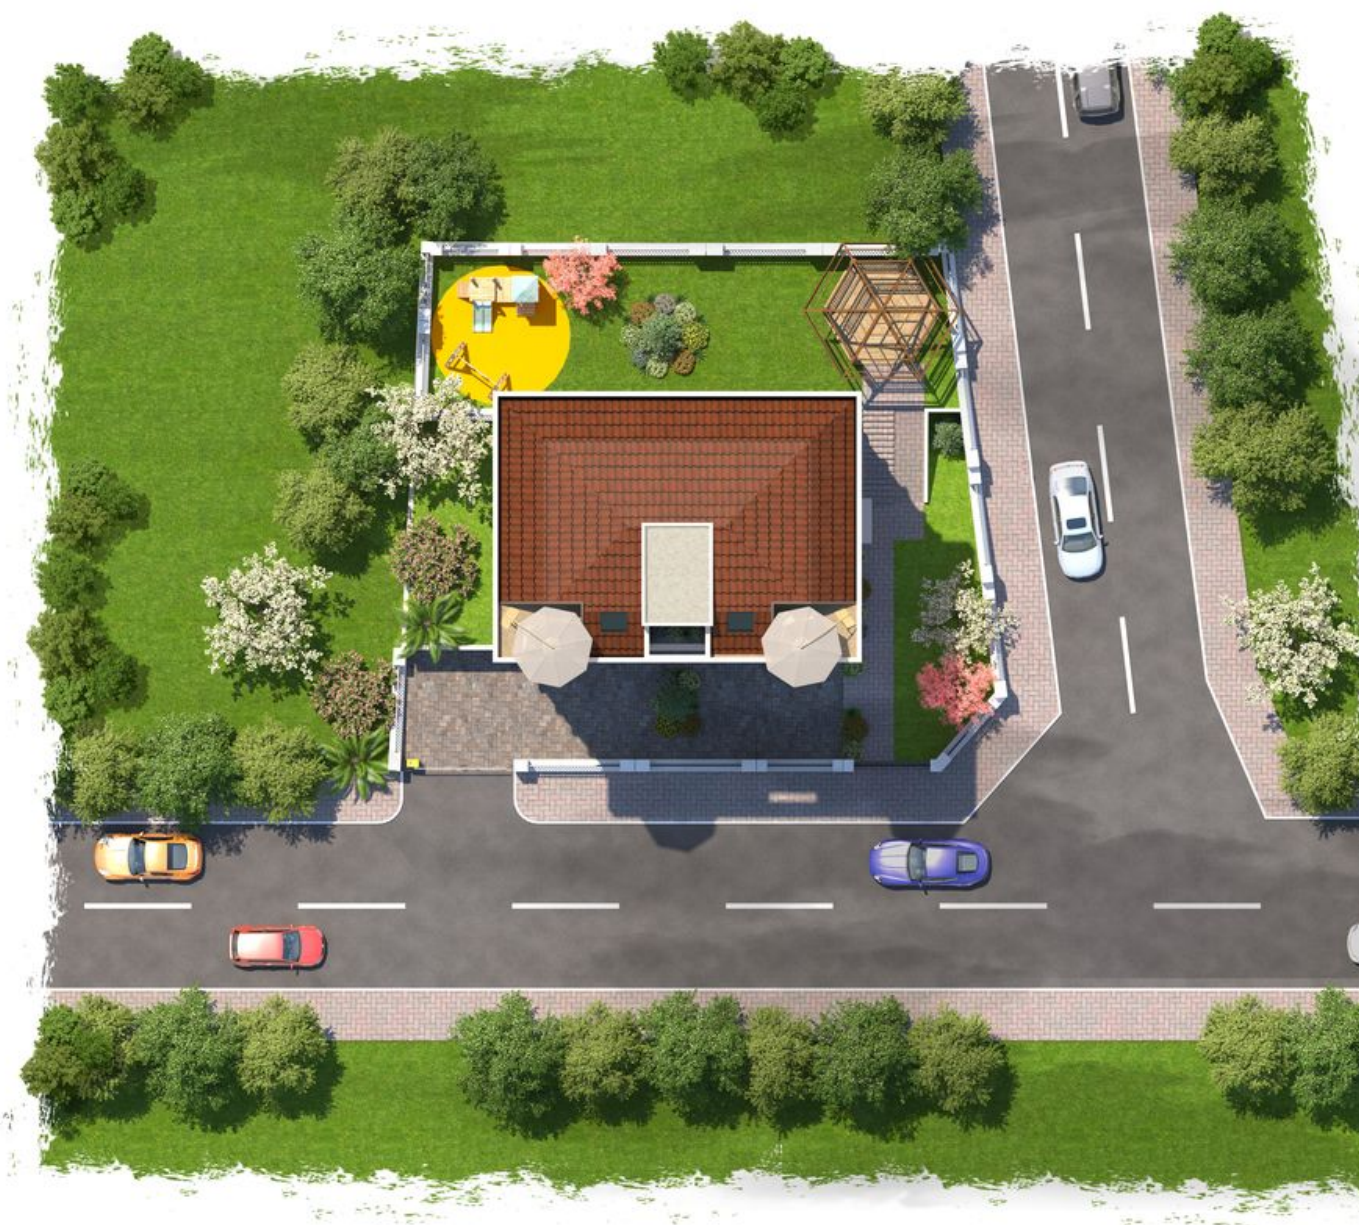

Квартири в сучасному комплексі, що будується в районі Пендік Стамбула (005485)

500 000 €

 Площа	65 м ² - 140 м ²
 Кімнат	2 спальні
	3 спальні
 Меблі	Частково
 До моря:	1600 м
 Локація:	Туреччина, Стамбул
 До аеропорту:	17 км
 До центру міста:	км

Продаються квартири у сучасному комплексі в районі Пендік Стамбула.

Планування:

- 2+1 площа 65 м2. Квартири розташовані з 1 по 5 поверхи 6-поверхового будинку та складаються з холу, вітальні американського типу, двох спальень, санвузла та балкона.
- 3+1 площа 140 м2

Сучасний малоповерховий комплекс з ліфтом та прибудинковою територією. Ідеальний варіант для сімей, яким важливим є комфорт. Комплекс розташований неподалік Босфору, вид на який відкривається з верхніх поверхів будинку.

Комплекс складається з одного житлового 6-ти поверхового блоку та закритої території з паркуванням та зоною відпочинку. Сучасна архітектура будівлі поєднується із близькістю до пам'яток історії.

Зручне розташування комплексу – близькість аеропорту, лікарні, метро, парків для відпочинку та пікніка та зручна дорожня розв'язка, дозволять насолоджуватися життям у сусідстві з природою та не пропускати активний міський ритм.