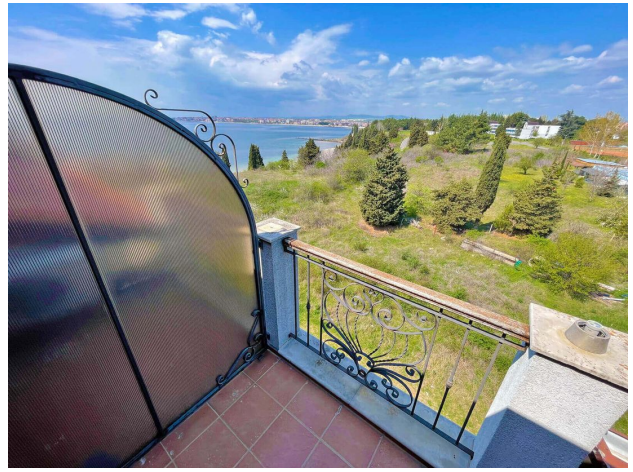

Опції

- ✓ Вид на море
- ✓ Встроєнна техніка
- ✓ С мебелю
- ✓ Балкон/Тераса
- ✓ Басейн
- ✓ Закрита територія
- ✓ Відкрита автостоянка
- ✓ Охорона
- ✓ Ліфт
- ✓ Дитячий майданчик

Опис

Представляємо унікальну квартиру на першій береговій лінії у житловому комплексі, розташованому у місті Несебр.

Відкриваючи вікно на балконах, ви зможете насолодитися мальовничим панорамним видом на безкраї морські горизонти.

Комплекс апартаментів розташований між містом Несебр та селищем Равда, всього за 100 метрів від пляжу та за 1,5 кілометра від історичного Старого міста Несебра.

Тут ви будете оточені комфортом та зручностями:

- відкритий басейн з шезлонгами та парасольками
- басейни
- дитячий майданчик для наших маленьких мешканців

Крім того, комплекс забезпечує доступ до фітнес-центру та масажного кабінету, забезпечуючи ваше фізичне та душевне благополуччя.

Цей апартамент - ідеальне місце для життя в розкоші та гармонії з морем та природою.

Інформація оновлена: 19.10.2024 р.

Фотогалерея

Відскануйте QR-код, щоб відкрити початкову сторінку