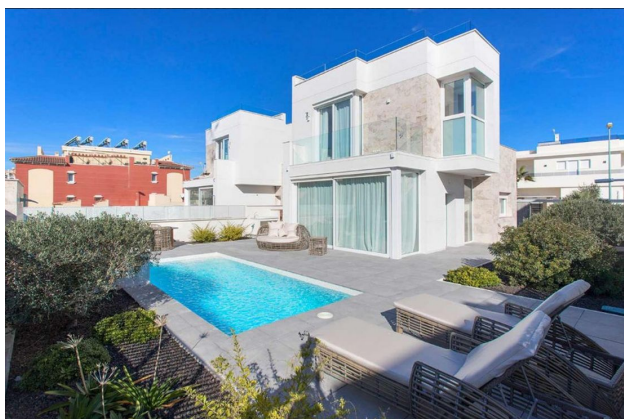

родиною, насолоджуючись сонячними днями.

Розташування цієї вілли не могло бути зручнішим: всього за 5 хвилин їзди від центру Торревьехи і за 900 метрів від пляжу Ла Мата.

Район забезпечує доступ до всіх видів послуг, супермаркету Меркадону, спортивних комплексів з басейнами та тенісними майданчиками, автобусних зупинок, барів та ресторанів. Навіть лікарня Кірон перебуває у пішій доступності.

Вілла є ідеальним житлом для тих, хто шукає сучасний і зручний будинок в прекрасній місцевості Торревьехі, що поєднує в собі сучасні зручності і відмінне розташування.

Інформація оновлена: 15.02.2024 р.

Фотогалерея