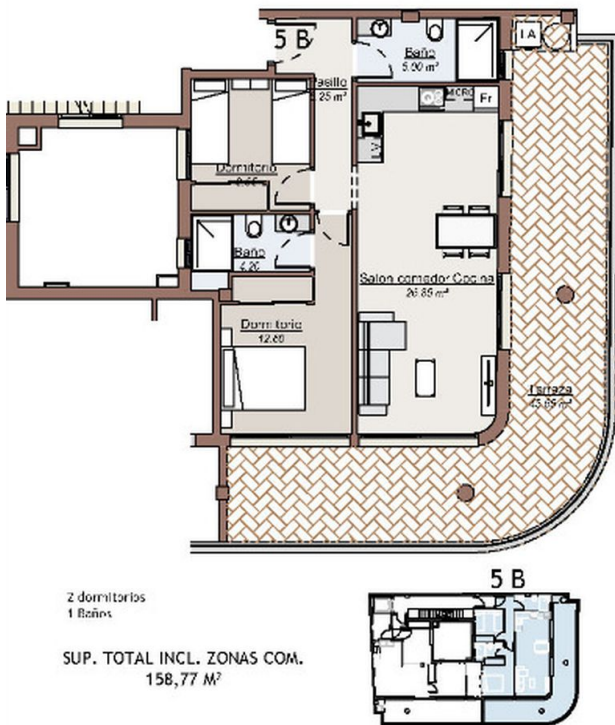

Ця квартира має в своєму розпорядженні дві вишукані спальні і дві ванні кімнати, що забезпечує простір для комфортного життя.

Опис квартири:

- 2 спальні
- 2 ванні кімнати
- площа 73 м2

Вишукана американська кухня, хоч і без електроприладів, дозволить вам створювати кулінарні шедеври в затишній кухні. Житлова площа цієї квартири складає 65 м2, забудована площа – 73 м2.

Фотогалерея

PLANTA 5 - ATICO

Відскануйте QR-код, щоб відкрити початкову сторінку