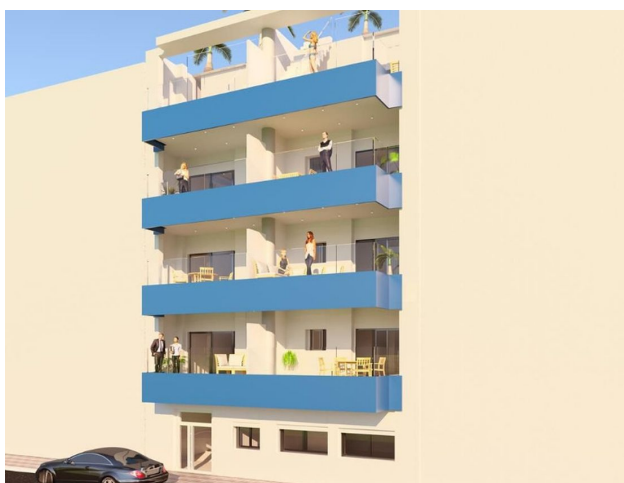

Цей пентхаус надає можливість насолоджуватися міськими квартирами з просторою терасою площею 45 квадратних метрів. Тут, у пентхаусі, вам доступні приватні солярії, де можна насолоджуватися сонячними днями та зоряними ночами.

На всіх балконах і терасах можна насолодитися свіжим повітрям.

А для тих, хто прагне справжнього способу життя, доступні пентхауси з приватними соляріями, де ви можете насолоджуватися усамітненням на відкритому повітрі.

Сонячна тераса цієї будівлі також включає зону відпочинку з басейном і барбекю, створюючи ідеальні умови для сімейних моментів і зустрічей з друзями.

Ваша можливість жити на березі моря чекає на вас.

Інформація оновлена: 15.02.2024 р.

Фотогалерея