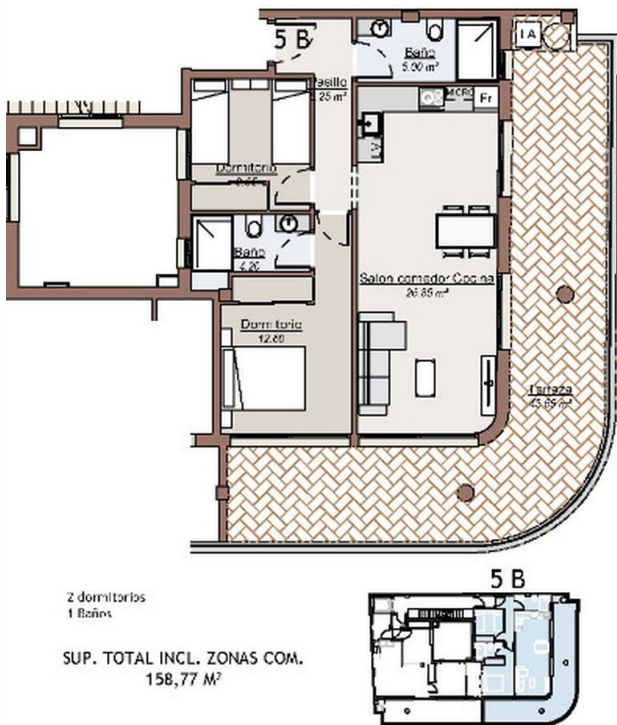

Ця квартира має в своєму розпорядженні дві вишукані спальні і дві ванні кімнати, що забезпечує простір для комфортного життя.

Опис квартири:

- 2 спальні
- 2 ванні кімнати
- площа 73 м²

Вишукана американська кухня, хоч і без електроприладів, дозволить вам створювати кулінарні шедеври в затишній кухні. Житлова площа цієї квартири складає 65 м², забудована площа – 73 м².

Фотогалерея

PLANTA 5 - ATICO

Відскануйте QR-код, щоб відкрити початкову сторінку