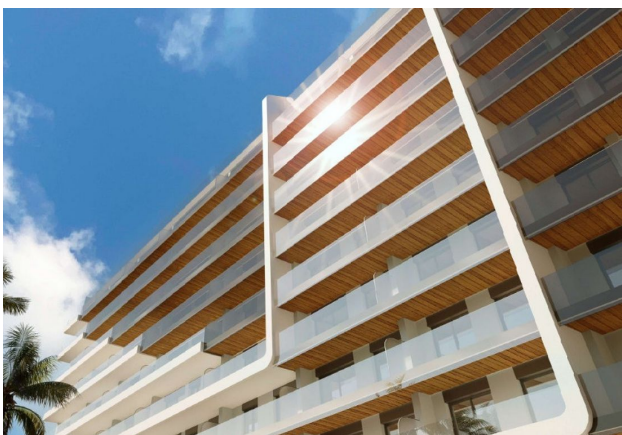

Житловий комплекс із 220 квартир, розташований у Пунта Пріма. Це чудове місце, оскільки воно розташоване за кілька метрів від пляжу.

Парковка, кондиціонер, встановлена підзарядка автомобілів, зелені зони, парковка для велосипедів, тенісний корт, дитячий майданчик, тренажерний зал.

Дата закінчення будівництва: літо 2025 р.

Інформація оновлена: 15.02.2024 р.

Фотогалерея