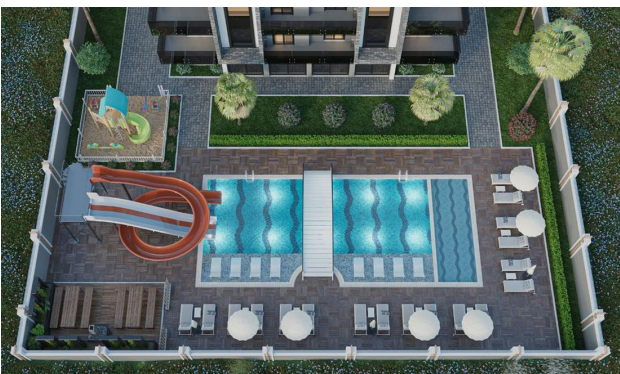

- Відкритий басейн з аквагірками та дитячими відділеннями
- Просте паркування для вашого комфорту

**Внутрішня інфраструктура:**

- Сауна, щоб розслабитися та відчути гармонію
- Турецька лазня (хаммам) – місце для усамітнення та відновлення
- Парова кімната для вас та ваших близьких
- Фітнес-зал для підтримки вашої форми
- Чоловічі та жіночі роздягальні для вашої зручності
- Ліфти
- Генератор, що забезпечує потужне електропостачання
- Система цілодобового відеоспостереження
- Бездротовий Інтернет

Комплекс - ідеальне рішення для тих, хто шукає сучасне житло в південному та мальовничому куточку, далеко від шуму, доріг, готелів та міських умов.

З квартир відкривається чудовий краєвид на Середземне море або могутні гори Торос.

Комплекс – це не просто житло, це можливість втілити мрії в реальність та насолодитися життям у неймовірній природі та сучасних умовах.

**Інформація оновлена: 15.11.2024 р.**