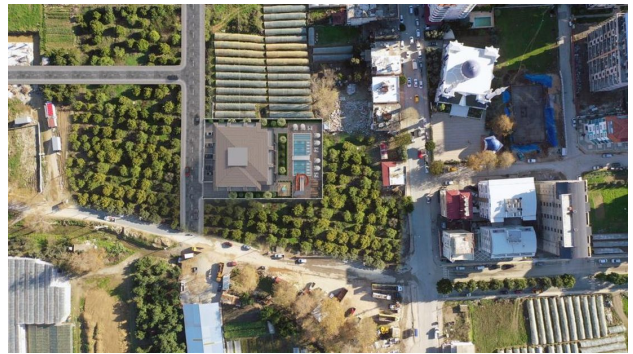

Комплекс - ідеальне рішення для тих, хто шукає сучасне житло в південному та мальовничому куточку, далеко від шуму, доріг, готелів та міських умов.

З квартир відкривається чудовий краєвид на Середземне море або могутні гори Торос.