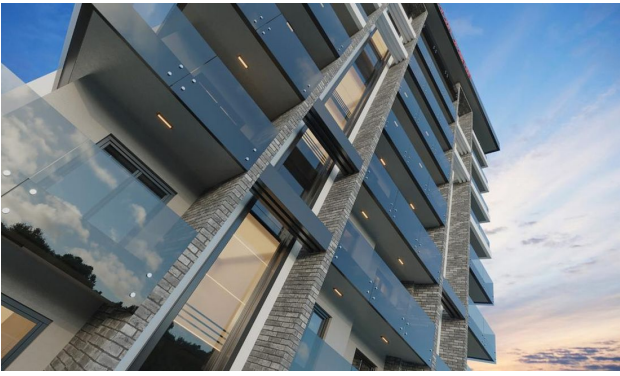

# Затишні сучасні квартири у житловому комплексі від забудовника у районі Махмутлар (01432)

Комплекс - ідеальне рішення для тих, хто шукає сучасне житло в південному та мальовничому куточку, далеко від шуму, доріг, готелів та міських умов.

З квартир відкривається чудовий краєвид на Середземне море або могутні гори Торос.