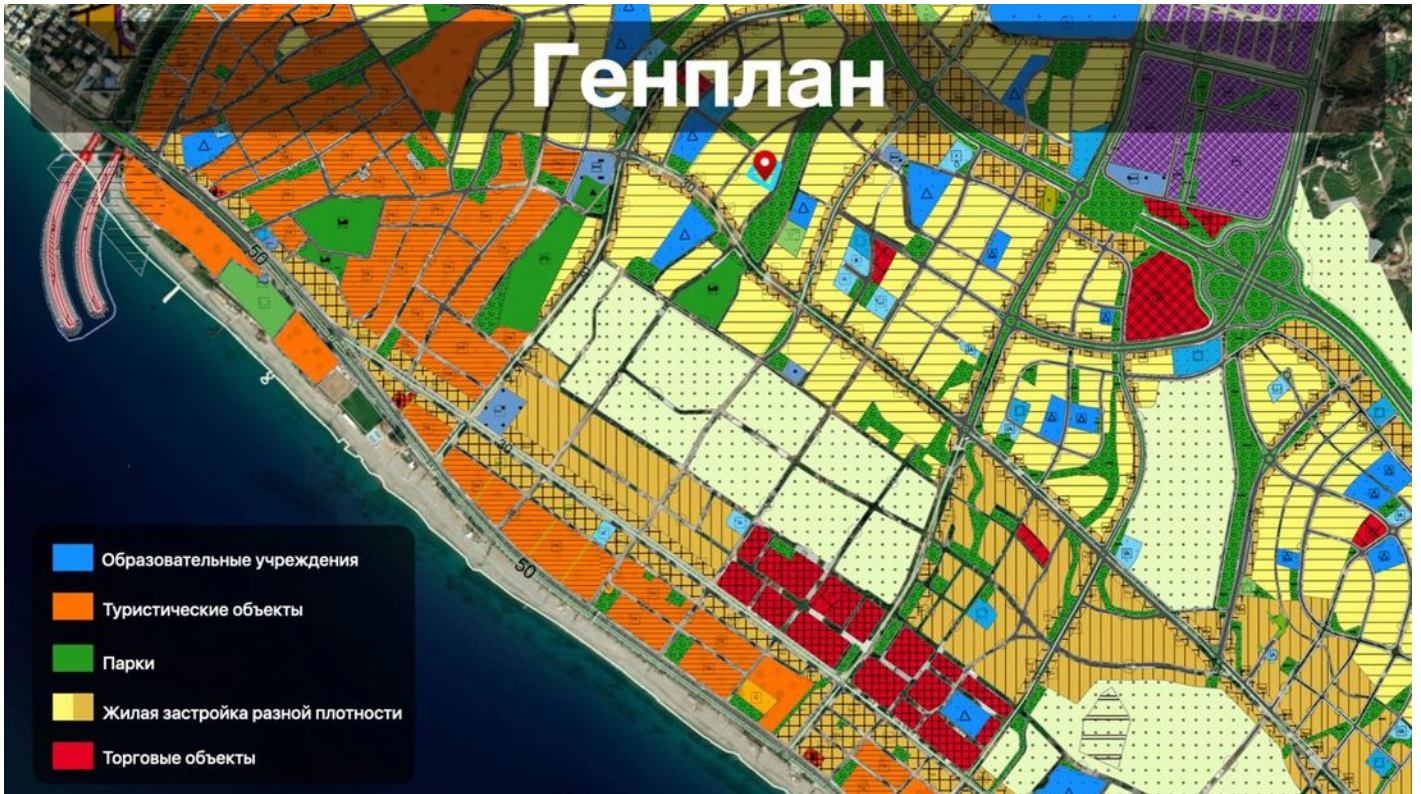

# Земельна ділянка в районі Кестель (002490)

**3 600 000 €**

📏 Площа 4142 м²

🛋 Кімнат

🛋 Меблі Частково

🌊 До моря: 1300 м

📍 Локація: Туреччина, Аланія, Кестель

✈ До аеропорту: 35 км

🏢 До центру міста: 7 км

## Опис

Продається земельна ділянка в мальовничому районі Кестель, Аланія, призначена для будівництва житлового комплексу.

**Ця ділянка вважається вдалою:**

- Площа ділянки: 4142 м2.
- Відстань до моря становить 1,3 км, що дозволяє мешканцям насолоджуватися близькістю до узбережжя.
- Ділянка рівна і підготовлена для будівництва, що заощадить час та ресурси.
- В наявності попередній бізнес-план із забудови, який доступний для детального обговорення з потенційними інвесторами.