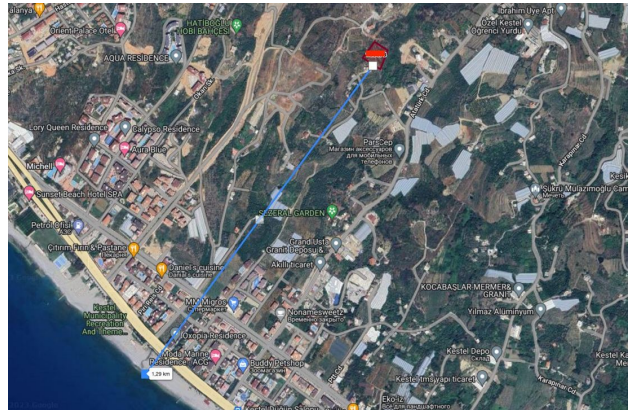

Відскануйте QR-код, щоб відкрити початкову сторінку