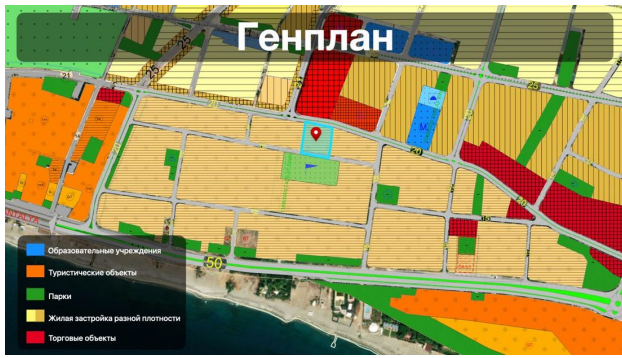

Відскануйте QR-код, щоб відкрити початкову сторінку