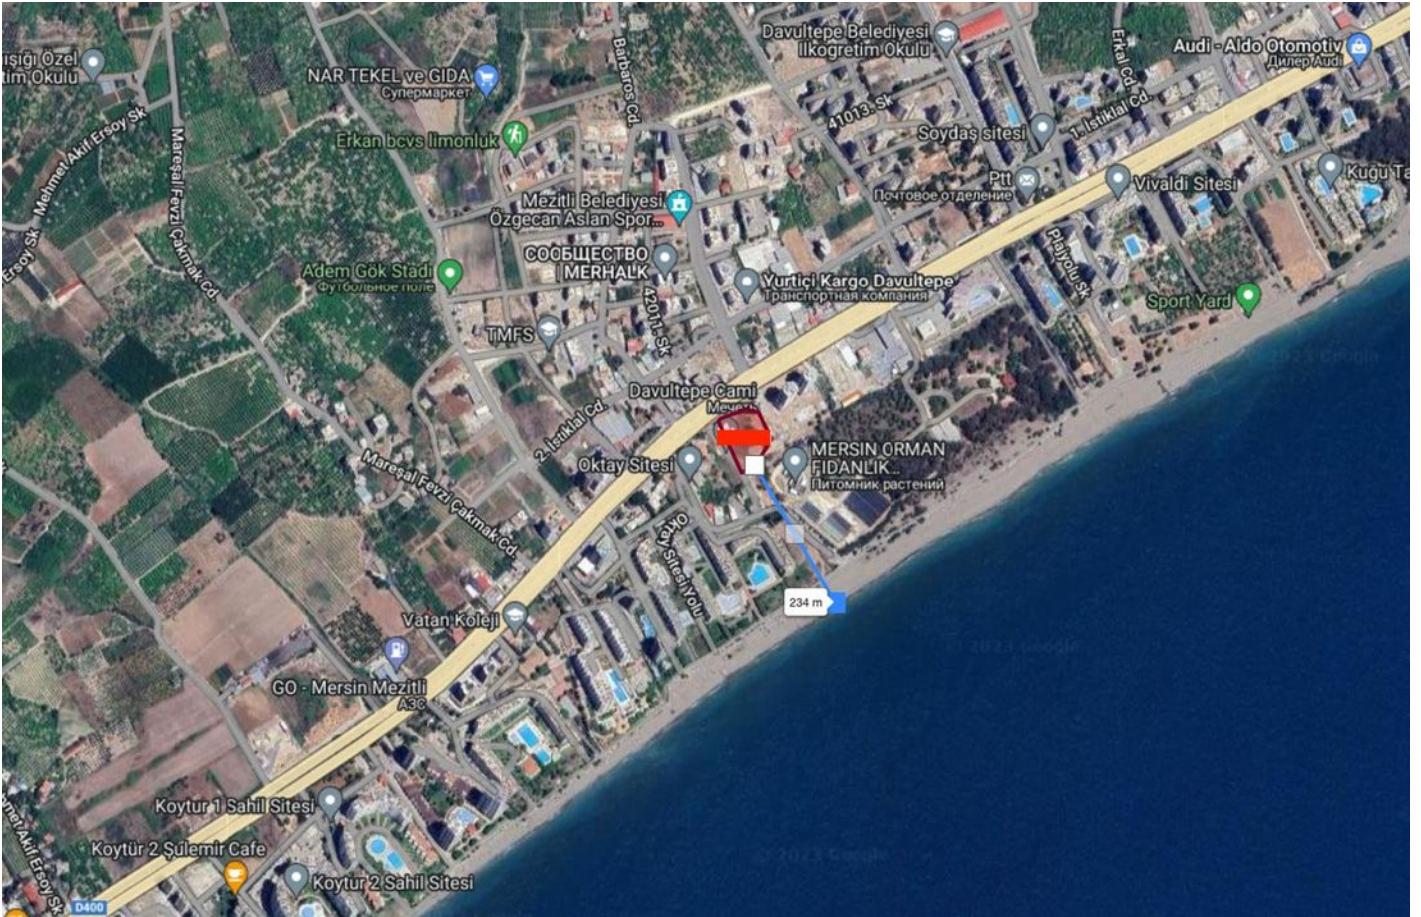

# Велика земельна ділянка в Мерсіні (008490)

4 600 000 €

-  Площа 4469 м<sup>2</sup>
-  Кімнат
-  Меблі Частково
-  До моря: 234 м
-  Локація: Туреччина, Мерсін
-  До аеропорту: км
-  До центру міста: км

## Опис

Пропонується земельна ділянка, розташована в мальовничому районі Мезітлі, Мерсін, і ідеально підходить для будівництва житлового комплексу.

Ця ділянка знаходиться на першій береговій лінії та пропонує чудові можливості для забудовників.

### Основні характеристики ділянки:

- Площа ділянки складає 4469 м<sup>2</sup>.
- Ділянка призначена для будівництва житлового комплексу, який вміщує 170 квартир.
- Ділянка рівна.
- Відстань до моря всього 234 метри, що забезпечує потенційним мешканцям дивовижний краєвид на море та легкий доступ до пляжу.

Продавець надає попередній бізнес-план із забудови, який дозволить вам детальніше вивчити потенціал цього проекту.

Ціна цієї земельної ділянки становить 4 600 000 €.

Це чудова можливість для інвесторів, які шукають привабливу ділянку на першій береговій лінії для будівництва з великим потенціалом.