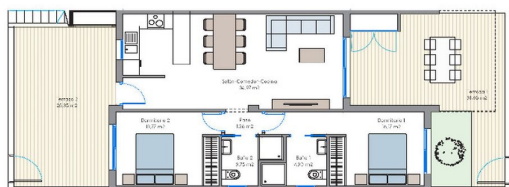

SUPERFICIES	
Plantación	14,30 m²
Área de	14,30 m²
Área de	14,30 m²
Total	14,30 m²