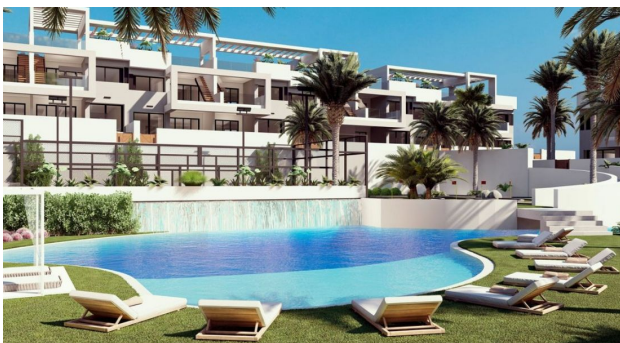

Цей район також пропонує неперевершений клімат з 320 сонячними днями на рік та фантастичними пляжами, відомими по всій Іспанії, такими як; Лос-Науфрагос, Кабо-Роч або Агуамаріна.

Опис:

- Спальні: 2
- Ванні кімнати: 2
- Район: Лос Балконес
- Житлових кімнат: 1
- Кухня: Американська - мебльована
- Корисна площа: 80 м 2
- Забудована площа: 131 м 2
- Рік побудови: 2023
- Тераса: 56 м 2
- Кондиціонер: Preinstalacion Por Conductos
- Подвійне скління: Так
- Без меблів: Так
- Броньовані двері: Так

Інформація оновлена: 15.02.2024 р.

Фотогалерея