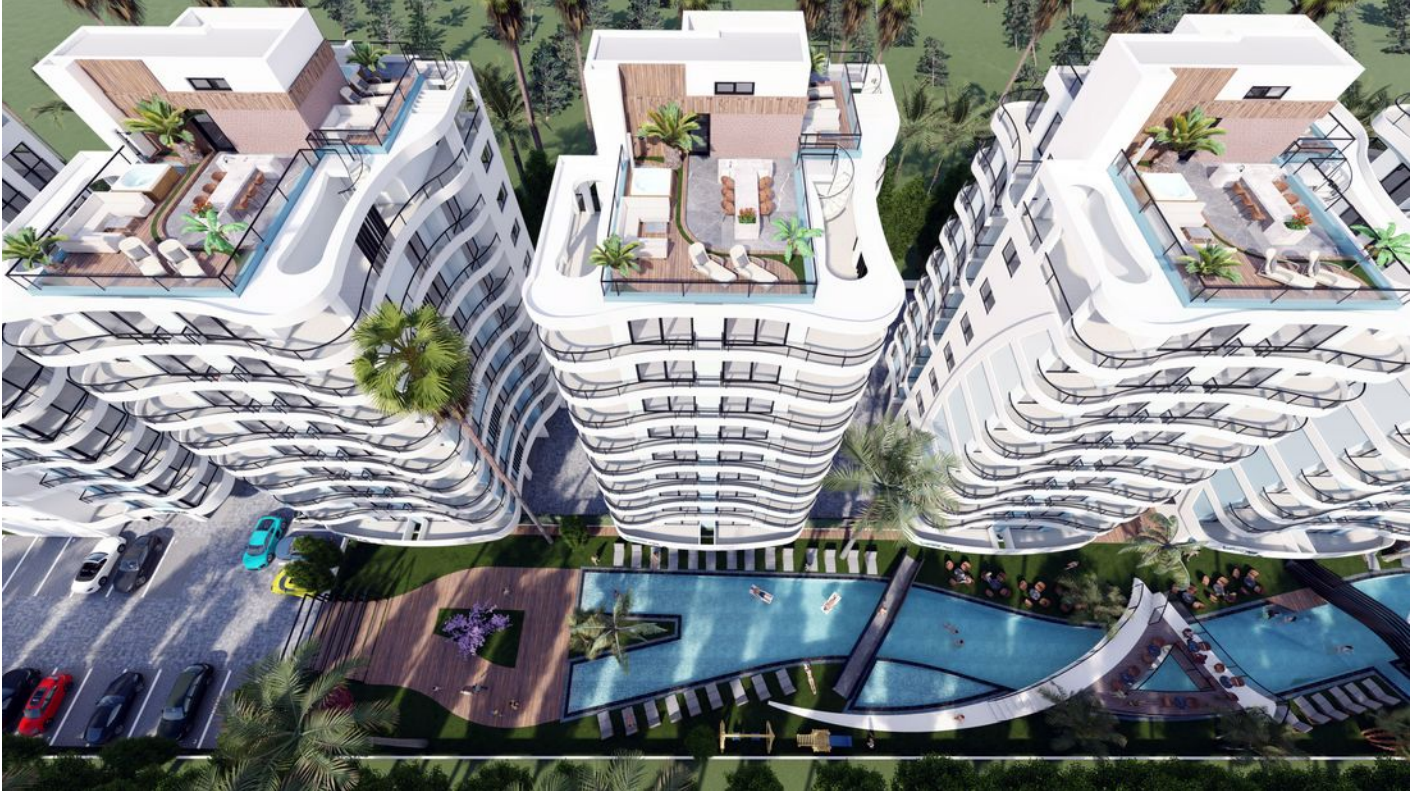

Апартаменти в одному з найкрасивіших місць Іскеле (003491)

203 963 € - 415 501 €

-  Площа **75 м² - 104 м²**
-  Кімнат **2 спальні**
3 спальні
-  Меблі **Частково**
-  До моря: **м**
-  Локація: **Північний Кіпр, Іскеле**
-  До аеропорту: **км**

 До центру
міста:

км

Опції

- ✓ Балкон/Тераса
- ✓ Басейн
- ✓ Закрита територія
- ✓ Відкрита автостоянка
- ✓ Розтермінування під 0%
- ✓ Охорона
- ✓ Ліфт
- ✓ Дитячий майданчик
- ✓ Генератор

Опис

Розташований в одному з найкрасивіших місць Іскеле, житловий комплекс чекає на вас, щоб ви пізнали Кіпр усіма органами почуттів.

Вам сподобається перебувати на лоні природи.

Планування:

- 2 спальні
- 3 спальні

Загалом у комплексі 180 квартир. Є варіанти офісу та бізнес-центру для вашого робочого місця, а також великий сад із приватним ландшафтом.