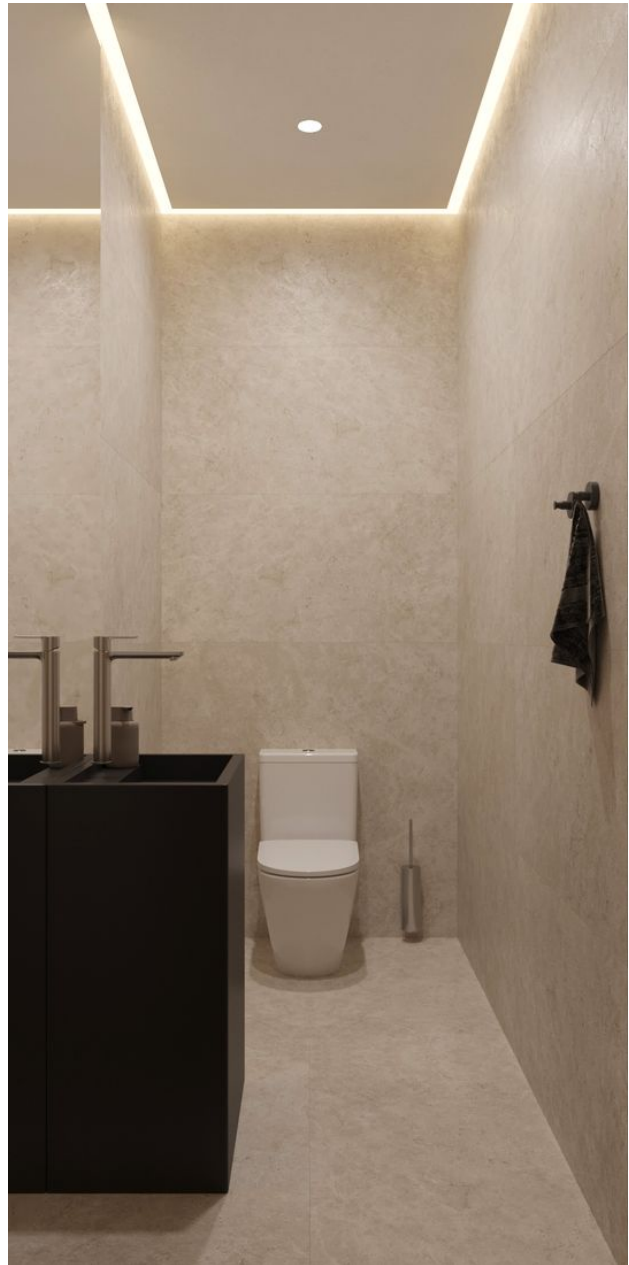

Відскануйте QR-код, щоб відкрити початкову сторінку