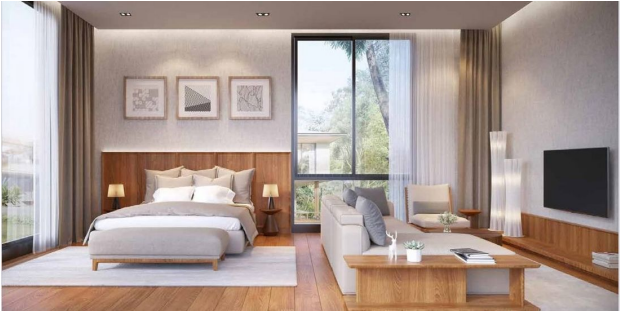

Відскануйте QR-код, щоб відкрити початкову сторінку