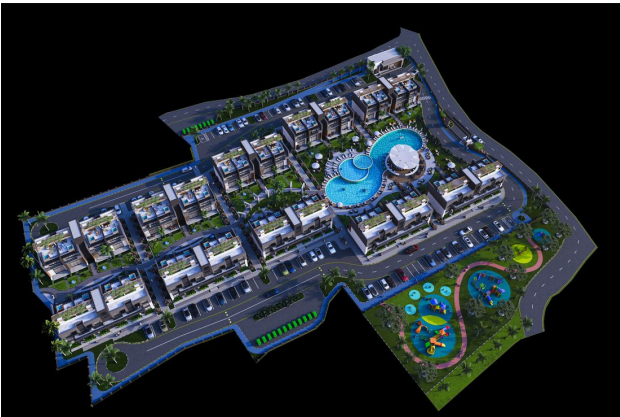

Відскануйте QR-код, щоб відкрити початкову сторінку