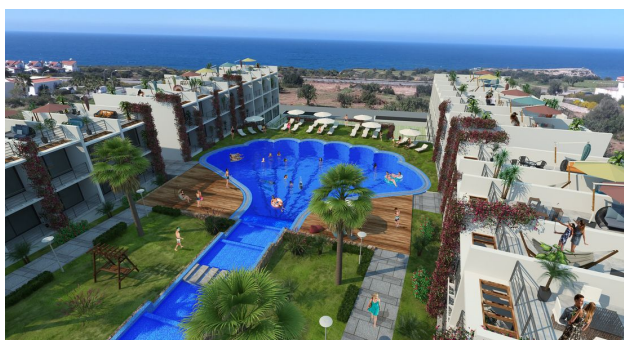

- Майданчик для баскетболу
- Дитячий ігровий майданчик
- Фітнес центр
- Масажний салон
- Майданчик для тенісу
- Майданчик для волейболу

Не пропустіть можливість реалізувати свою мрію про володіння нерухомістю на Північному Кіпрі.

Інформація оновлена: 09.08.2024 р.

Фотогалерея