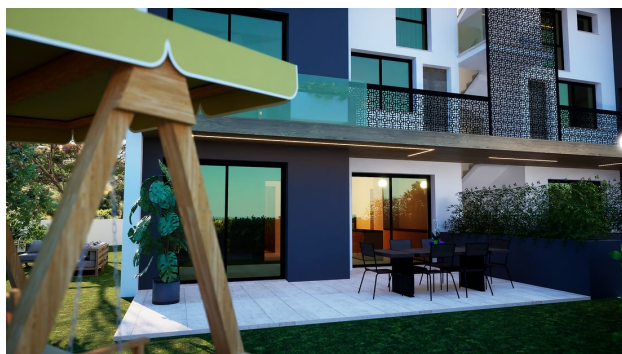

Будинки – це не просто житло, це занурення у розкіш та комфорт, втілені у кожній деталі вашого майбутнього будинку.

План оплати:

- 35% початковий внесок
- 35% до закінчення будівництва
- Після отримання ключів протягом 3-х місяців - 30%

Дата закінчення будівництва: 12.2024 р.

Інформація оновлена: 20.08.2024 р.

Фотогалерея