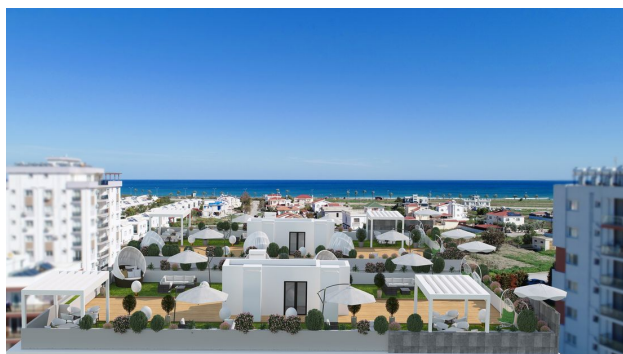

Дата закінчення будівництва: 02.2023

Інформація оновлена: 09.10.2024 р.

Фотогалерея