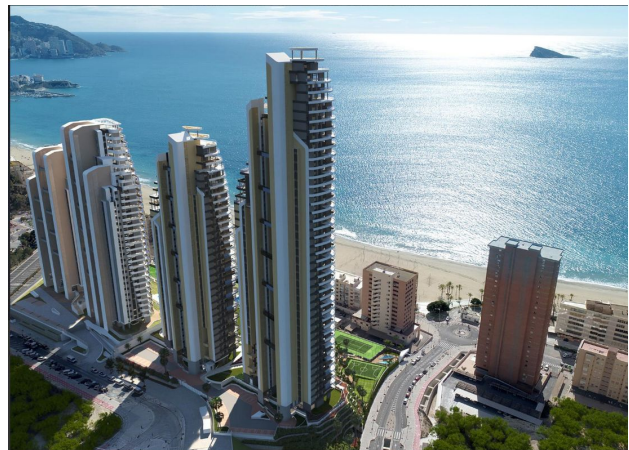

- Номер поверху: 6

Колосальні тераси, які включають як відкриті, так і криті простори, дозволяють насолоджуватися захоплюючими видами на море.

Місця загального користування цього унікального житлового комплексу надають йому неповторного характеру.

Серед них басейни, у тому числі джакузі, зони відпочинку, коворкінг, тренажерний зал з панорамним виглядом, великий спортивний майданчик з тенісним кортом і мультиспортивним майданчиком, а також навіть кінозал - все для вашого комфорту і розваги.

Термін здачі – 30 червня 2025 року, і це буде момент, коли ви зможете вступити в нову еру витонченого та комфортного проживання у символі горизонту Бенідорма – еталоні пляжу Поньєнте.

Інформація оновлена: 16.02.2024 р.

Фотогалерея