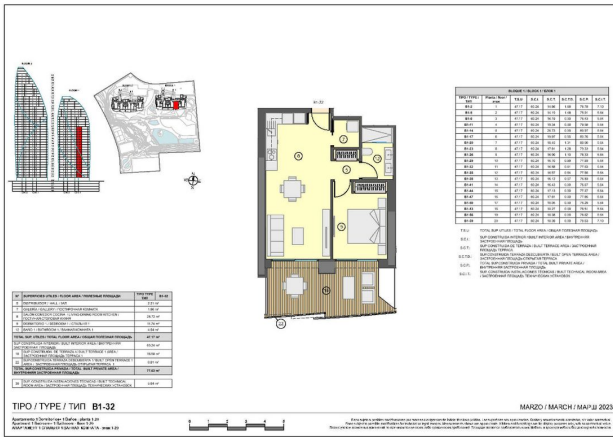

Відскануйте QR-код, щоб відкрити початкову сторінку