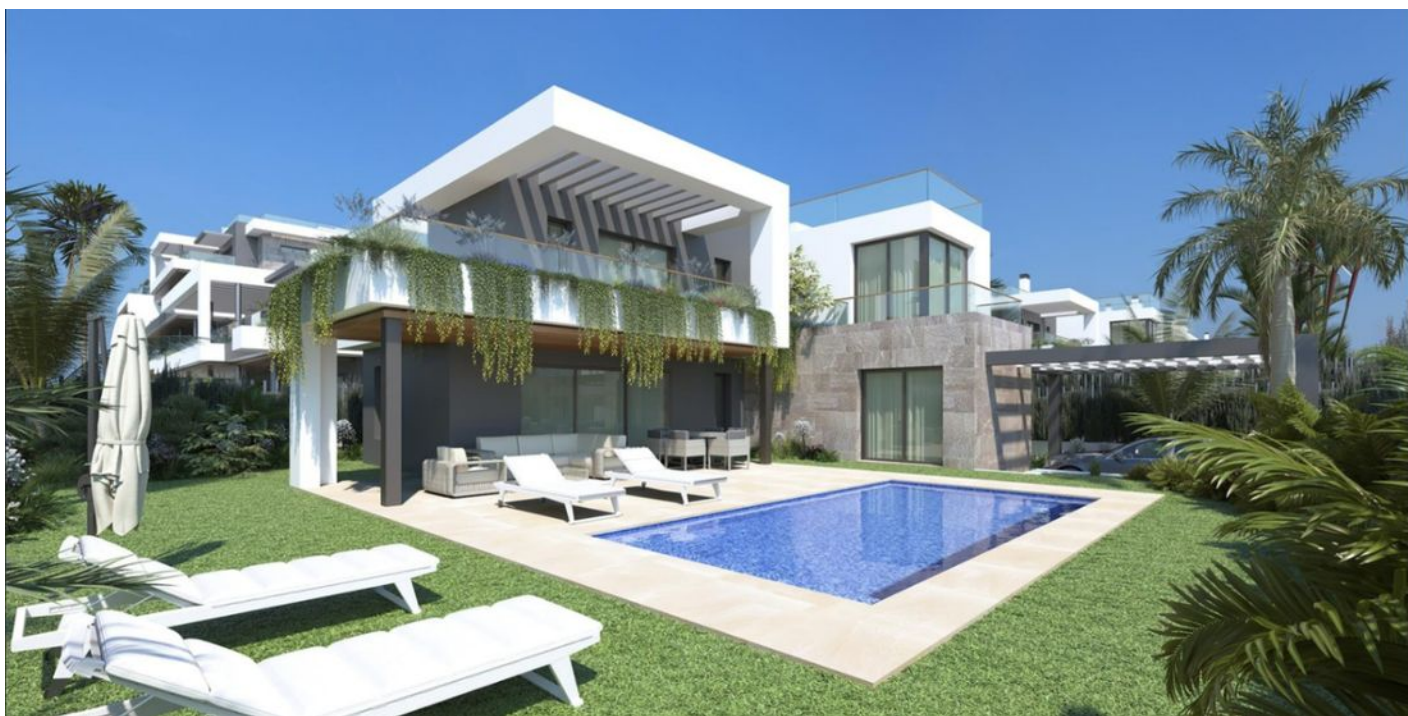

Бунгало в житловому комплексі апартаментів між природним парком Ла-Мата та Рожевою лагуною Торревьєхі (169237)

342 000 €

-  Площа **138 м²**
-  Кімнат **3 спальні**
-  Меблі **Частково**
-  До моря: **3000 м**
-  Локація: **Іспанія, Торрев'єха**
-  До аеропорту: **км**

 До центру
міста:

км

Опції

- ✓ Теплий пол
- ✓ Балкон/Тераса
- ✓ Басейн
- ✓ Сад

Опис

Ласкаво просимо до унікального житлового комплексу, гармонійно вписаного між двома чудовими лагунами — природним парком Ла-Мата та Рожевою лагуною Торрев'єхи.

Тут ви знайдете 2 басейни для дорослих, 2 дитячі басейни, 2 джакузі з підігрівом, дитячу ігрову зону, корти для петанка та мальовничі ландшафтні зони з безліччю ароматних рослин, пальмами, штучними озерами, фонтанами та стежками для прогулянок.

Спортивний центр: У складі комплексу передбачено сучасний спортивний центр, що включає тренажерний зал, процедурні кабінети, спортивні майданчики, басейн з підігрівом, спа, коворкінг та бар. Це місце створено для підтримки активного способу життя та турботи про ваше благополуччя.