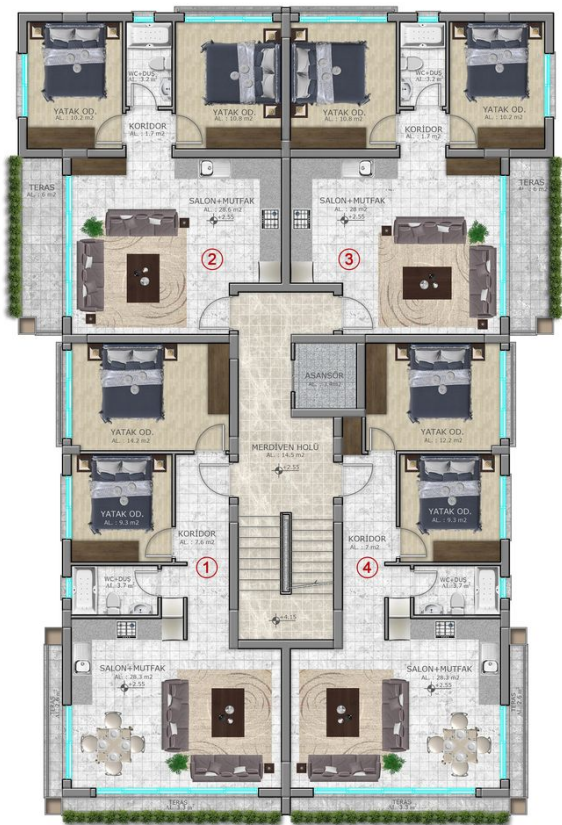

# 500 000 €

 Площа	65 м <sup>2</sup> - 80 м <sup>2</sup>
 Кімнат	1 спальня
	2 спальні
	2+1 пентхаус
 Меблі	Частково
 До моря:	м
 Локація:	Північний Кіпр, Кіренія
 До аеропорту:	км
 До центру міста:	км

# Фотогалерея

7. KAT PLANI

6. KAT PLANI

**5. KAT PLANI**

**4. KAT PLANI**

**3. KAT PLANI**

**2. KAT PLANI**

**1. KAT PLANI**