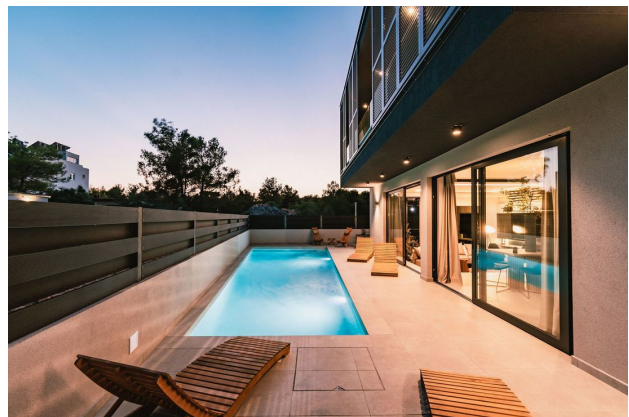

Загальна площа вілли становить 400 квадратних метрів, з яких 200 квадратних метрів є житловою площею.

Вілла пропонує 4 просторі спальні, 3 ванні кімнати, а також розкішний басейн площею 40 квадратних метрів, джакузі та сауну – все для того, щоб забезпечити елітне проживання на березі Адріатичного моря.

Великі вікна та просторі тераси вілли пропонують чудовий вид на навколишній пейзаж та Адріатичне море.

Вілла створена для тих, хто шукає винятковий рівень комфорту, розкоші та краси в кожній деталі свого будинку.

Інформація оновлена: 03.01.2023 р.

Фотогалерея