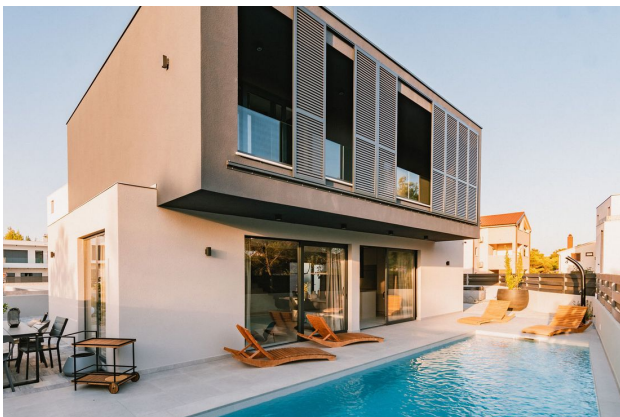

Загальна площа вілли становить 400 квадратних метрів, з яких 200 квадратних метрів є житловою площею.

Вілла пропонує 4 просторі спальні, 3 ванні кімнати, а також розкішний басейн площею 40 квадратних метрів, джакузі та сауну – все для того, щоб забезпечити елітне проживання на березі Адріатичного моря.

Великі вікна та просторі тераси вілли пропонують чудовий вид на навколишній пейзаж та Адріатичне море.

Вілла створена для тих, хто шукає винятковий рівень комфорту, розкоші та краси в кожній деталі свого будинку.

Інформація оновлена: 03.01.2023 р.

Фотогалерея