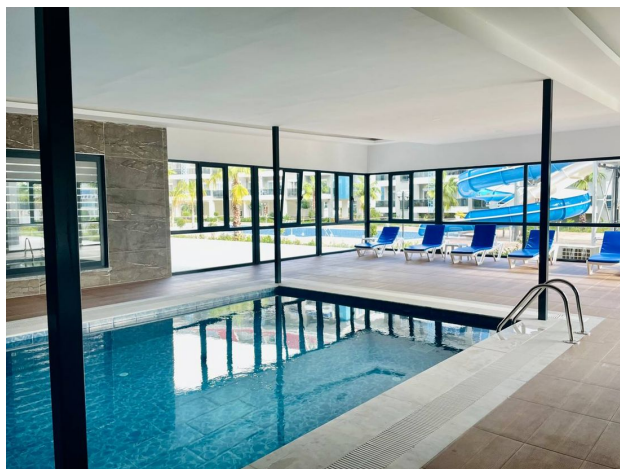

Фотогалерея