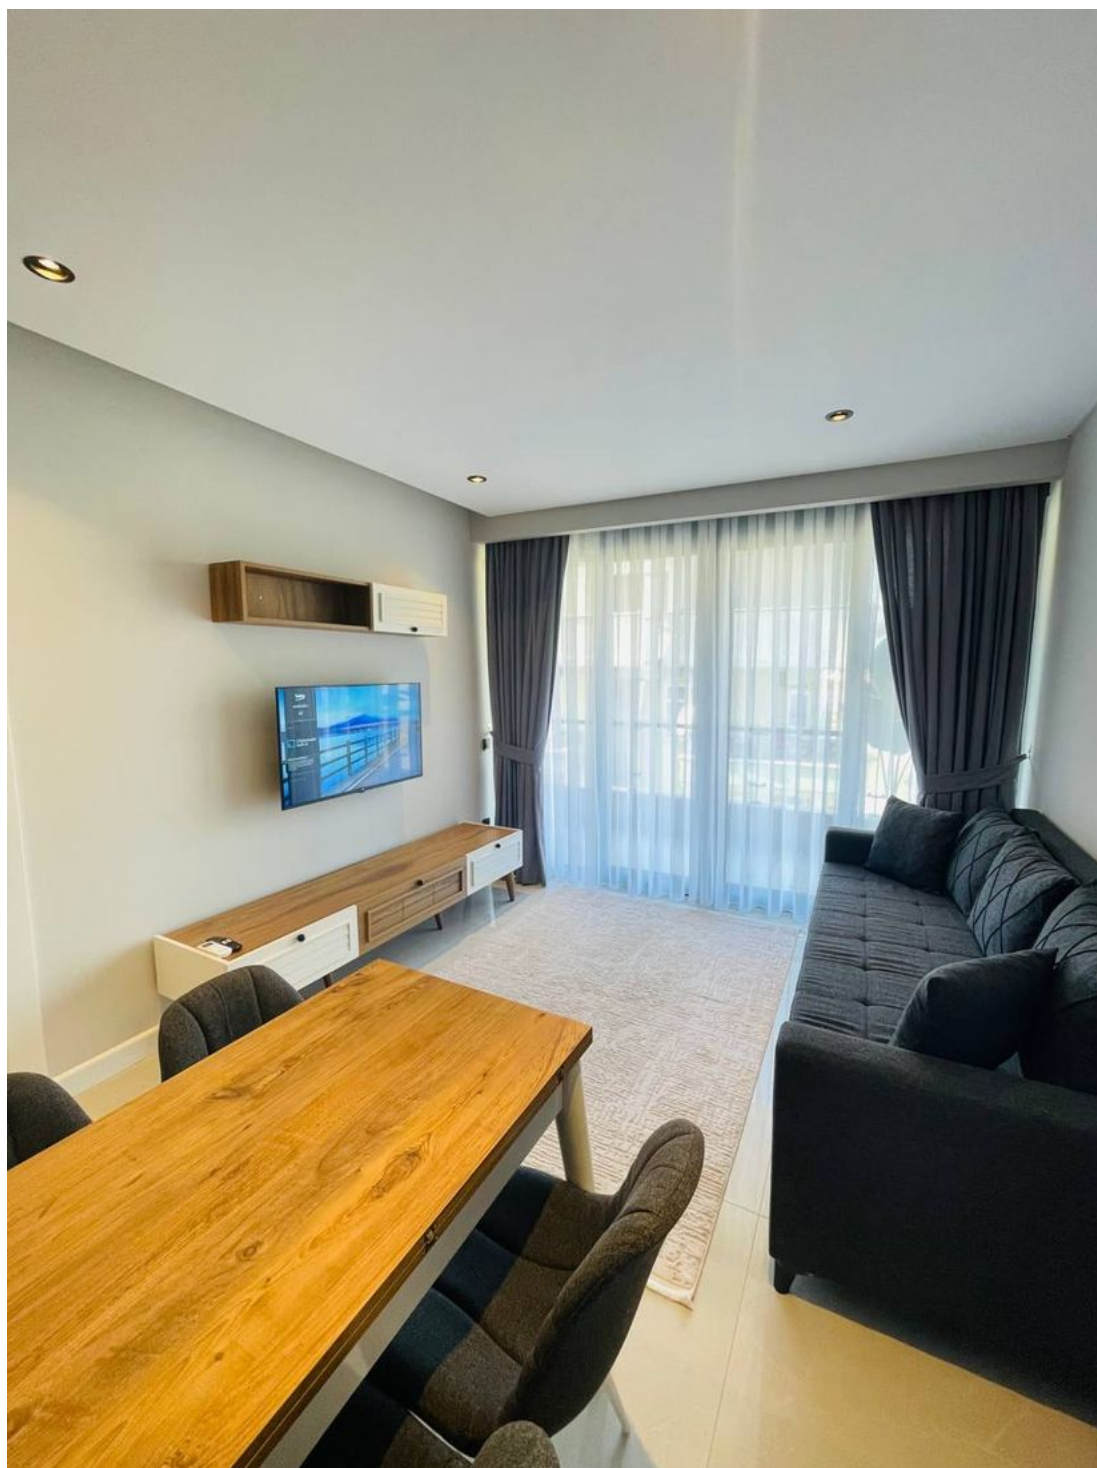

Оренда квартири в найпопулярнішому місці Аланії - на пляжі Клеопатра (0100001)