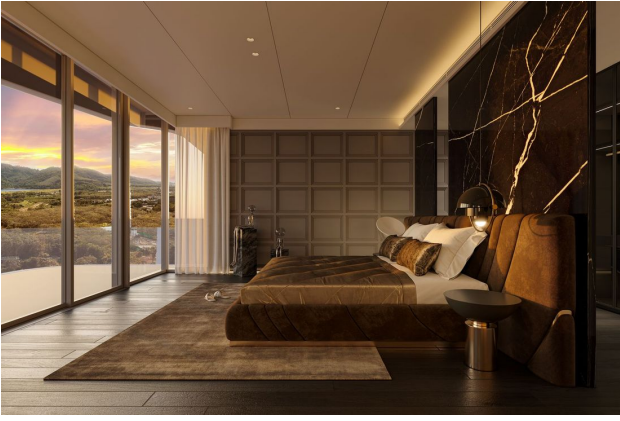

Відскануйте QR-код, щоб відкрити початкову сторінку