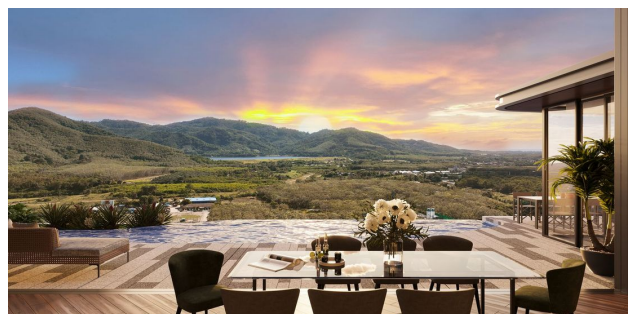

На віллі: в дизайні вілл втілено принцип гармонії з природою, що досягається за рахунок варіацій архітектурних форм, що імітують природні ландшафти. З кожної вілли відкривається панорамний вид на гори та національний парк.

Особливість: комплекс із 62 вілл розташовуються в екологічно чистому районі Пхукету, поряд з одним із найбільших водосховищ острова.

У вартість включено: сантехніка, оздоблення, кондиціонери.

У вартість не входить: меблевий пакет.

Розташування:

- Аеропорт 25 км
- Патонг 23 км
- Торговий центр 5.5 км
- Супермаркет 5.5 км
- Ресторани 5.5 км
- Госпіталь 16 км
- Гольф-клуб 11 км
- Яхт-клуб 11 км

Інформація оновлена: 09.02.2024 р.

Фотогалерея