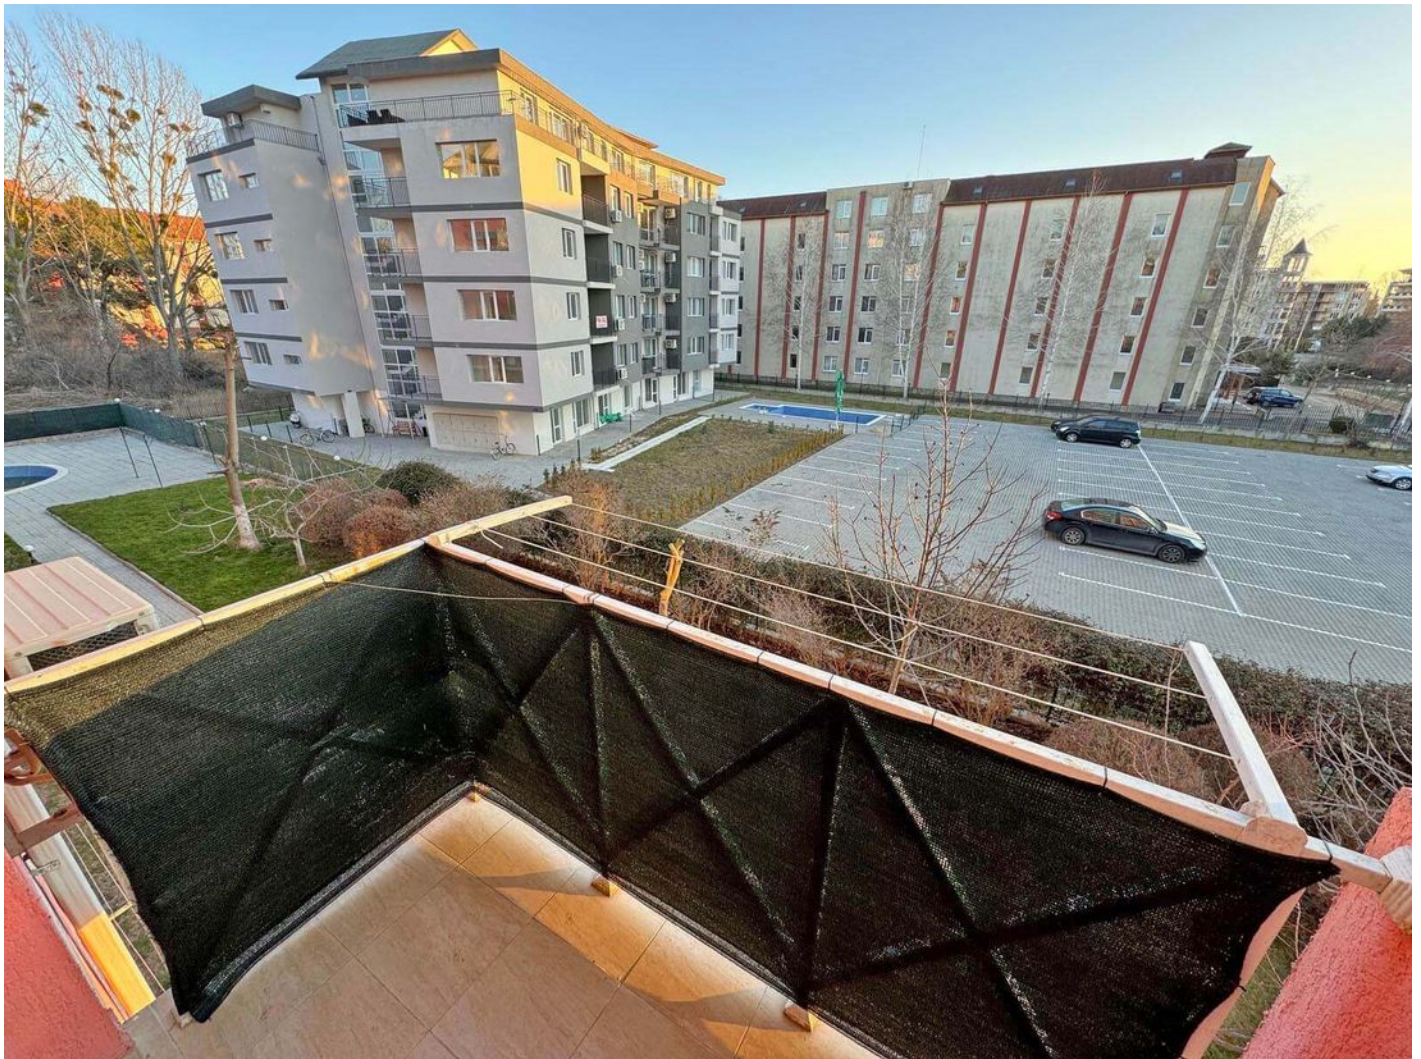

Студія у чудовому сімейному комплексі у розвиненій західній зоні курорту Сонячний Берег (218353)

50 000 €

🏠 Площа 30 м²

 Кімнат	Студія
 Меблі	Повна
 До моря:	450 м
 Локація:	Болгарія, Сонячний Берег
 До аеропорту:	км
 До центру міста:	км

Опції

- ✓ Вид на город
- ✓ Балкон/Тераса
- ✓ Басейн
- ✓ Закрита територія
- ✓ Відкрита автостоянка
- ✓ Охорона
- ✓ Ліфт
- ✓ Дитячий майданчик

Опис

Представляємо вам чудову **студію** в житловому комплексі, що знаходиться в розвиненій західній зоні курорту Сонячний Берег.

Цей район відомий своїм комфортним та затишним виглядом, а також сприятливою атмосферою для життя та відпочинку.

Поруч із комплексом розташована красива паркова зона, яка надає навколишньої місцевості особливого шарму.

Житловий комплекс є сучасною шестиповерховою будівлею з доглянутою територією.

У ньому налічується 132 квартири різних планувань, серед яких і ваша студія.

На території комплексу передбачені всі зручності для комфортного проживання та відпочинку, включаючи басейн для дорослих та дітей, зону відпочинку з парасольками та шезлонгами, кафе та стійку реєстрації.