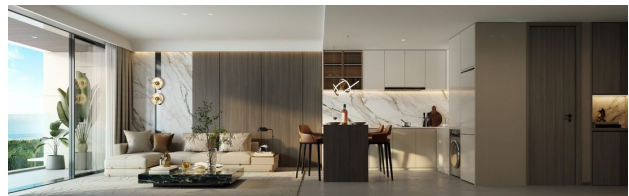

У вартість включено: оздоблення, сантехніка, вбудована кухня, вбудовані шафи, кондиціонери.

У вартість не входить: пакет меблів.

Розташування:

- Аеропорт 25 хв.
- Патонг 48 хв.
- Торговий центр 20 хв.
- Супермаркет 9 хв.
- Ресторани 4 хв.
- Госпіталь 10 хв.
- Гольф-клуб 8 хв.
- Яхт-клуб 28 хв.

Інформація оновлена: 21.02.2024 р.

Фотогалерея

TYPE-F22

Plan-1

- 1 Livingroom
- 1 Kitchen
- 1 Diningroom
- 2 Bedrooms
- 2 Bathrooms

Internal 96.82m²
 External 17.46m²
 Total 114.28m²

TYPE-E

- 1 Livingroom
- 1 Kitchen
- 1 Diningroom
- 3 Bedrooms
- 4 Bathrooms