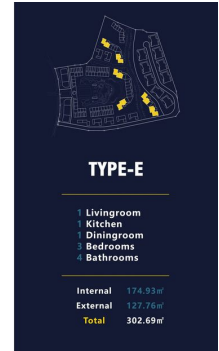

Інформація оновлена: 21.02.2024 р.

Фотогалерея

户型设计 House Types Design

TYPE-A

- 1 Livingroom
- 1 Kitchen
- 1 Bedroom
- 1 Bathroom

Internal	32.80 m ²
External	4.80 m ²
Total	37.60 m²