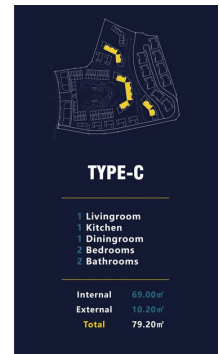

Інформація оновлена: 21.02.2024 р.

Фотогалерея

户型设计 House Types Design

TYPE-A

- 1 Livingroom
- 1 Kitchen
- 1 Bedroom
- 1 Bathroom

Internal	32.80 m ²
External	4.80 m ²
Total	37.60 m²