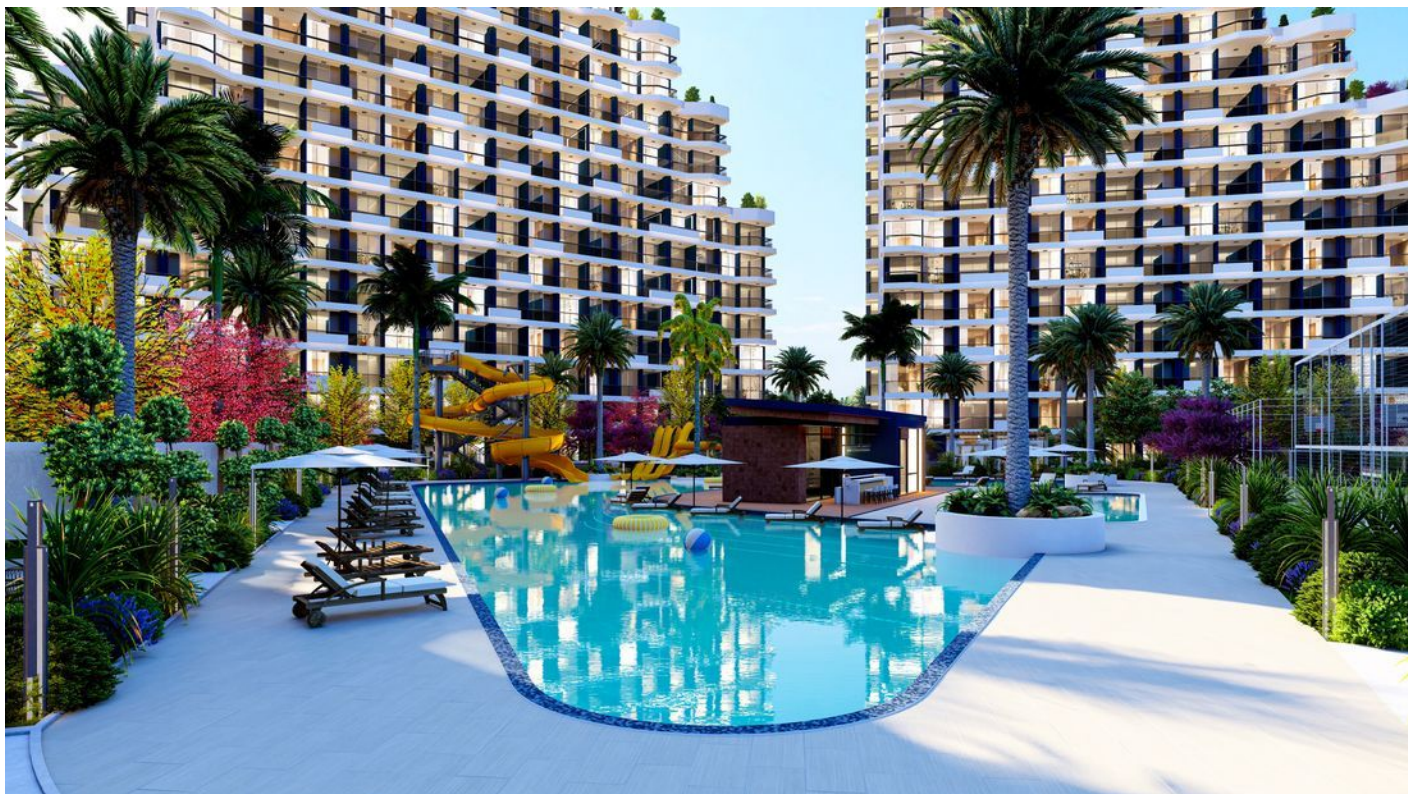

Сучасна квартира від інвестора в унікальному житловому комплексі в Мерсіні (27000)

68 000 €

- Площа **45 м²**
- Кімнат **1 спальня**
- Меблі **Частково**
- До моря: **500 м**
- Локація: **Туреччина, Мерсін**
- До аеропорту: **км**