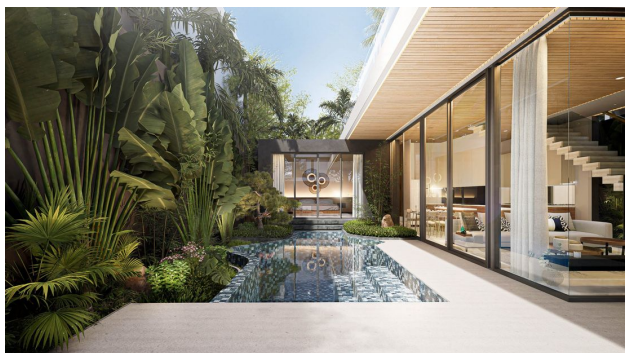

Фотогалерея